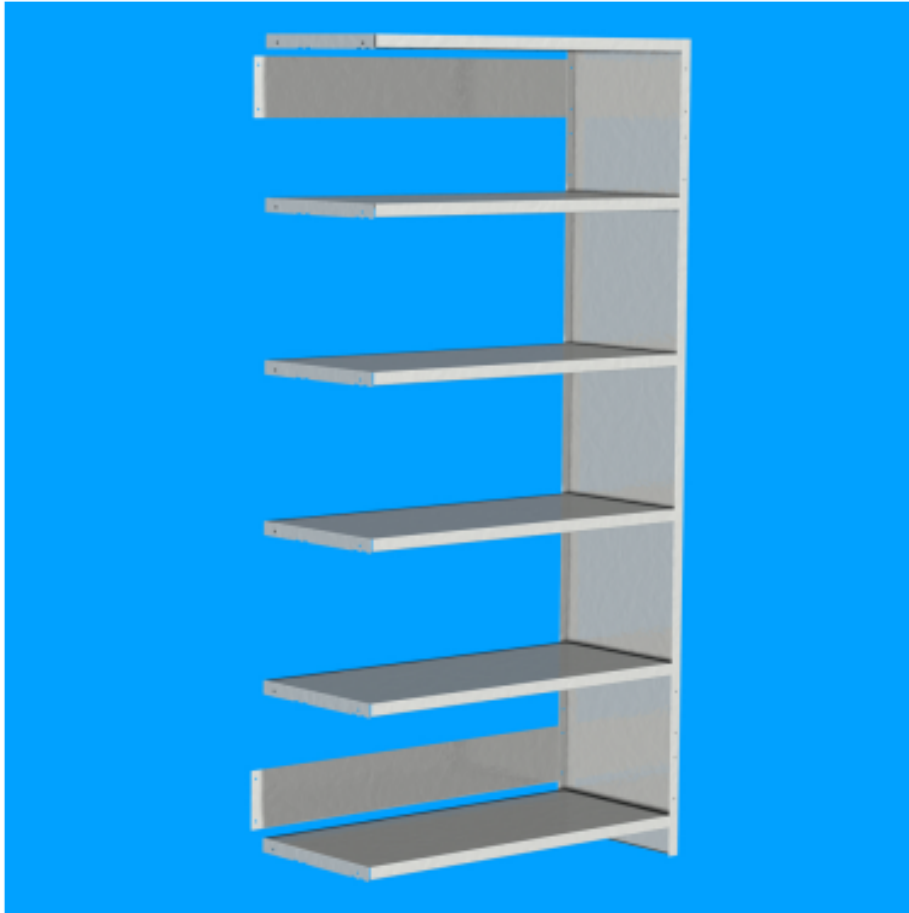

# Regál skříňový otevřený, přístavný, 1950x950x400

**Kód:** N88350

**EAN13:** -

**Obrázky**

**Krátký popis:**

1950x950x400 mm, 6x police/60kg, pozink

**Popis**

Kovový bezšroubový regály s plnými bočními stěnami je vyroben z kvalitního ocelového plechu povrchově upraveného práškovou barvou a je určené především k ukládání šanonů. Obsahuje 6 polic s rovnoměrným zatížením 60kg na polici. Jednoduchá a rychlá montáž je řešena pomocí zásuvného systému. Kombinací základních a přístavných regálů lze vytvářet regálové stěny v požadované šíři. !!!POZOR!!! Přístavný regál nelze samostatně použít , je určen pouze pro použití se základním regálem stejné rozměrové řady.

**Parametry**

výška mm	1950 mm
šířka mm	950 mm
hloubka mm	400 mm
hmotnost kg	24 kg
barva	pozink RAL
materiál police	kovová
nosnost police	60 kg
typ regálu	Bezšroubové
počet polic	5
typ regálu základní/přístavný	přístavný