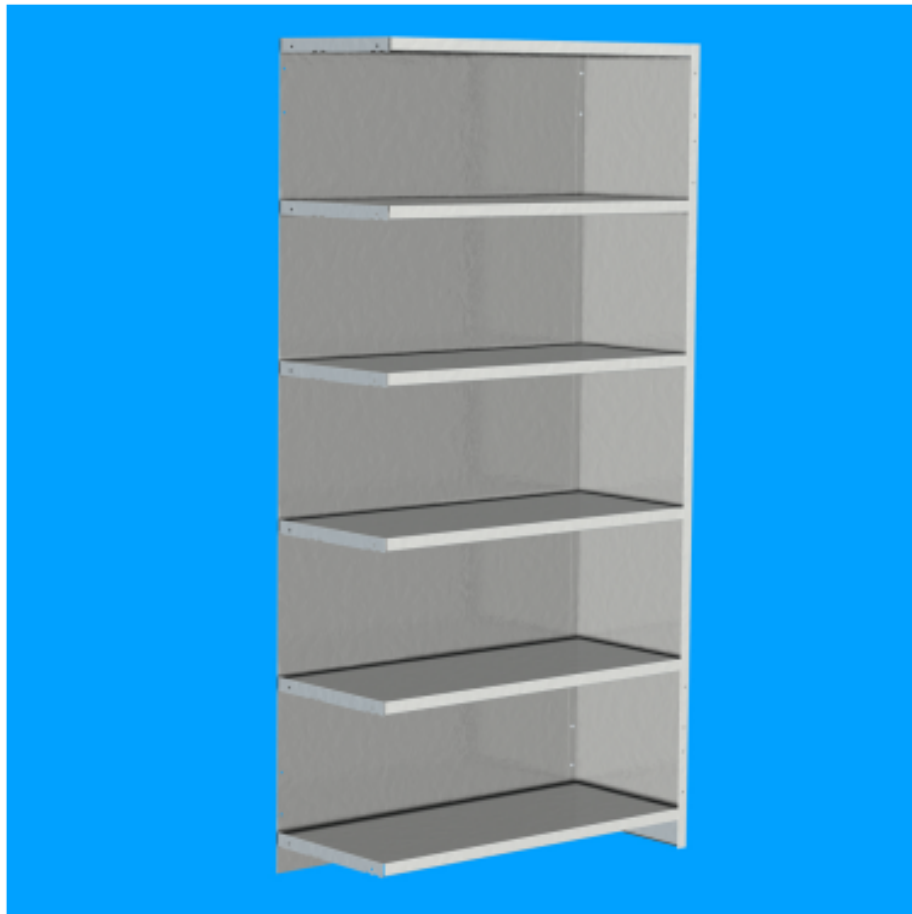

Regál skříňový se zadní stěnou, přístavný, 1950x950x400

Kód: N88750

EAN13: -

Obrázky

Krátký popis:

1950x950x400 mm, 6x police/60kg, pozink

Popis

Kovový bezšroubový regály s plnými bočními stěnami a plnou zadní stěnou je vyroben z kvalitního ocelového plechu povrchově upraveného práškovou barvou a je určené především k ukládání šanonů. Obsahuje 6 polic s rovnoměrným zatížením 60kg na polici. Jednoduchá a rychlá montáž je řešena pomocí zásuvného systému. Kombinací základních a přístavných regálů lze vytvářet regálové stěny v požadované šíři. !!!POZOR!!! Přístavný regál nelze samostatně použít, je určen pouze pro použití se základním regálem stejné rozměrové řady.

Parametry

výška mm	1950 mm
šířka mm	950 mm
hloubka mm	400 mm
hmotnost kg	36 kg
barva	pozink RAL
materiál police	kovová
nosnost police	60 kg
typ regálu	Bezšroubové
počet polic	5
typ regálu základní/přístavný	přístavný