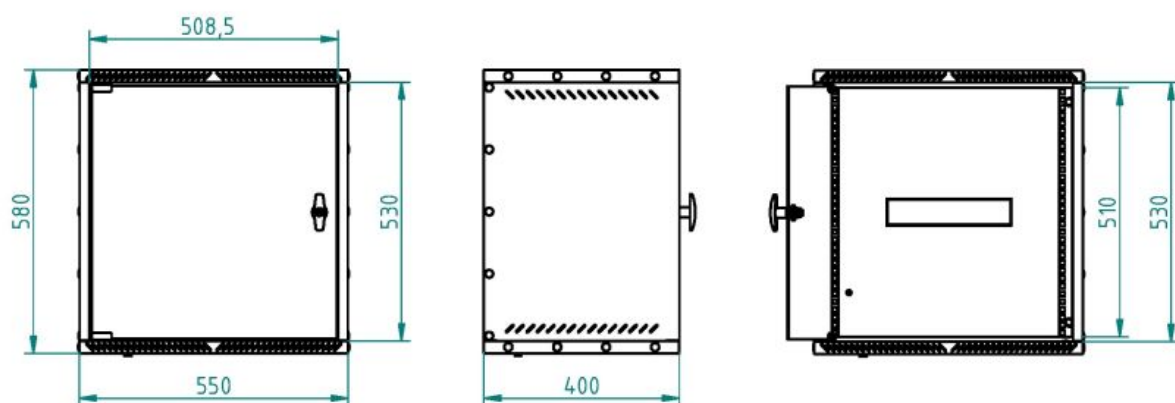

Datový rozvaděč nástěnný 550x580x400

Kód: CI15850

EAN13: -

Obrázky

Krátký popis:

580x550x400 (vxšxh)

Popis

Rozvaděč - velikost rack skříně 7U, rozměry 580× 550 × 400 mm (V×Š×H), materiál ocel, maximální zatížení 65 kg, zemnicí propojení, zámek a odnímatelný zadní kryt, hmotnost 20 kg, šedá barva

Parametry

výška mm	580
šířka mm	550
hloubka mm	400 mm
hmotnost kg	20 kg
barva	7035 RAL

Varianty

Související produkty: