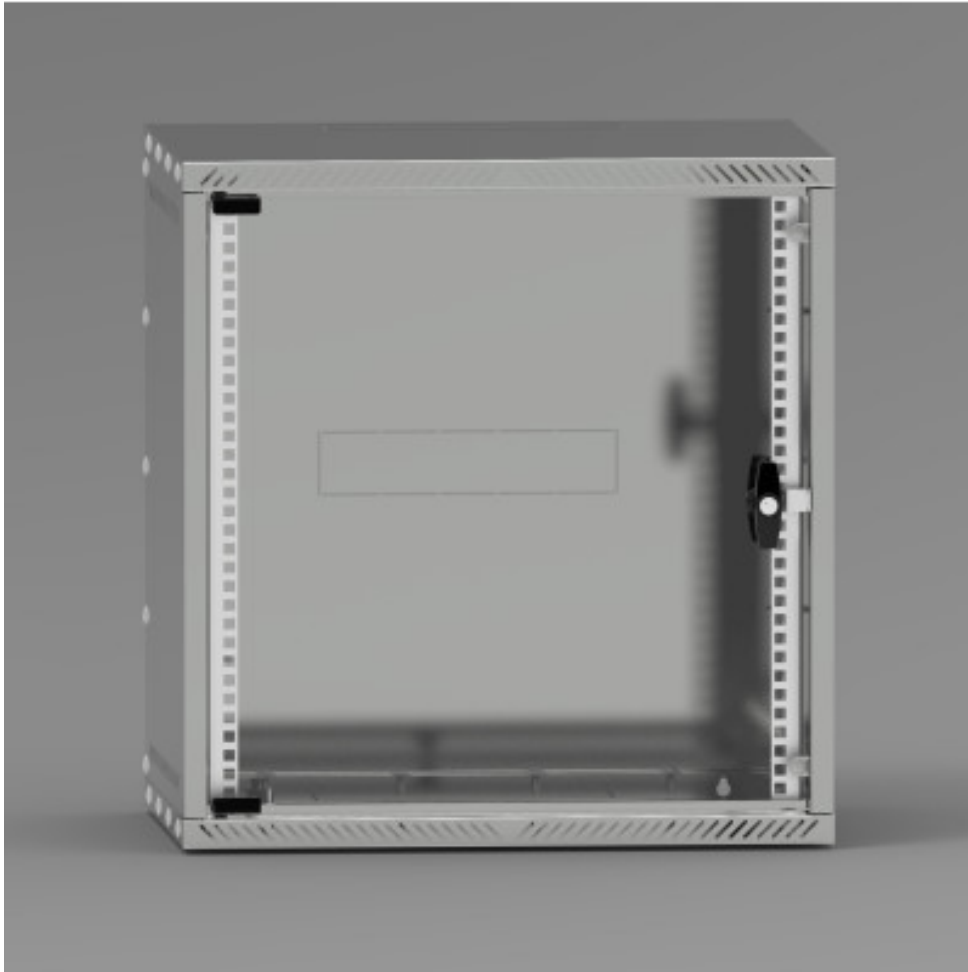

Datový rozvaděč nástěnný 550x580x400

Kód: CI15850

EAN13: -

Obrázky

Krátký popis:

580x550x400 (vxšxh)

Popis

Rozvaděč - velikost rack skříně 7U, rozměry 580× 550 × 400 mm (V×Š×H), materiál ocel, maximální zatížení 65 kg, zemnicí propojení, zámek a odnímatelný zadní kryt, hmotnost 20 kg, šedá barva

Parametry

výška mm	580
šířka mm	550
hloubka mm	400 mm
hmotnost kg	20 kg
barva	7035 RAL

Varianty

Související produkty: