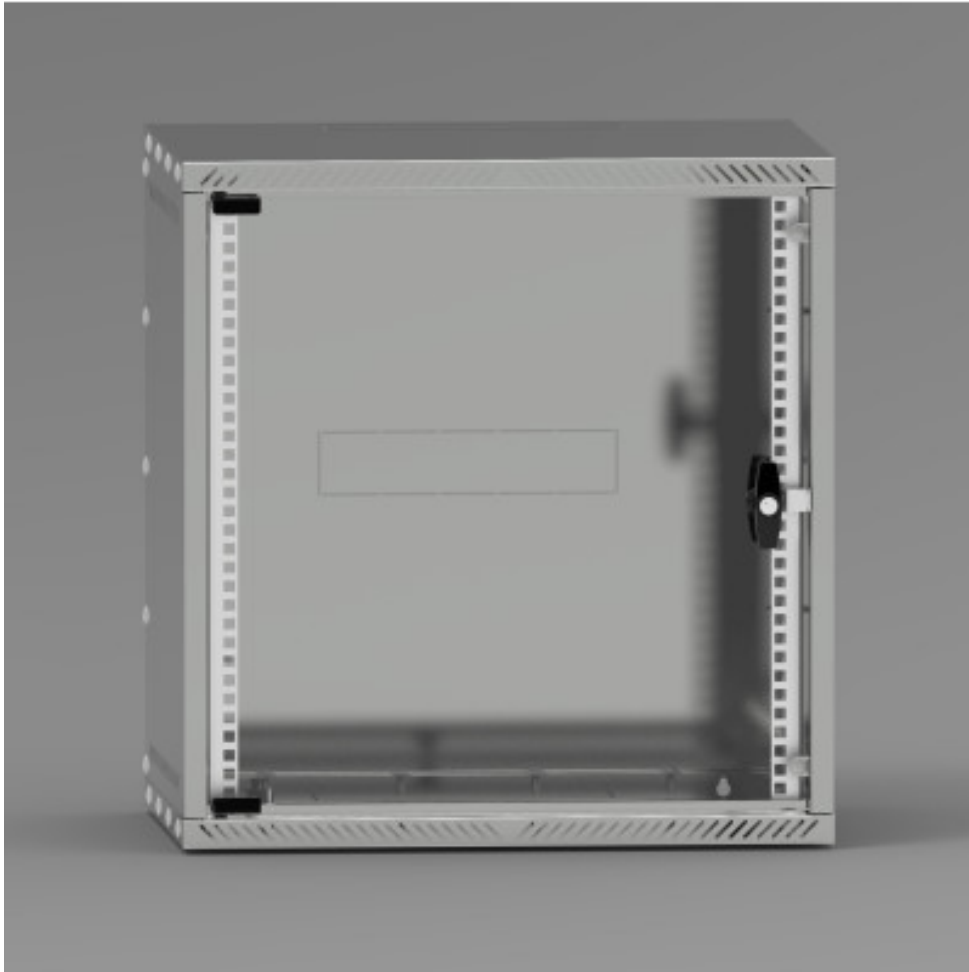

Datový rozvaděč nástěnný 550x580x400

Kód: CI15850

EAN13: -

Obrázky

Krátký popis:

580x550x400 (vxšxh)

Popis

Rozvaděč - velikost rack skříně 7U, rozměry 580× 550 × 400 mm (V×Š×H), materiál ocel, maximální zatížení 65 kg, zemnicí propojení, zámek a odnímatelný zadní kryt, hmotnost 20 kg, šedá barva

Parametry

výška mm	580
šířka mm	550
hloubka mm	400 mm
hmotnost kg	20 kg
barva	7035 RAL

Varianty

Související produkty: