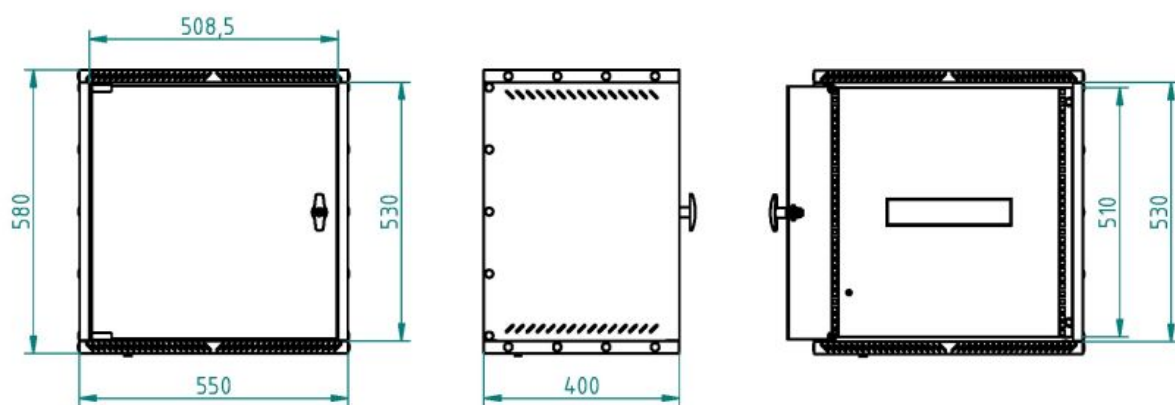

Datový rozvaděč nástěnný 550x580x400

Kód: CI15850

EAN13: -

Obrázky

Krátký popis:

580x550x400 (vxšxh)

Popis

Rozvaděč - velikost rack skříně 7U, rozměry 580× 550 × 400 mm (V×Š×H), materiál ocel, maximální zatížení 65 kg, zemnicí propojení, zámek a odnímatelný zadní kryt, hmotnost 20 kg, šedá barva

Parametry

výška mm	580
šířka mm	550
hloubka mm	400 mm
hmotnost kg	20 kg
barva	7035 RAL

Varianty

Související produkty: