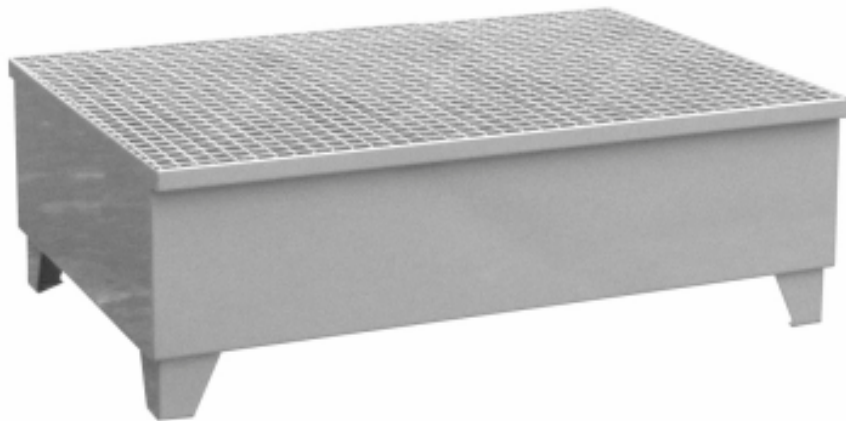

Záchytná vana na nohách s roštem, 400x1200x810

Kód: V87060

EAN13: -

Obrázky

Krátký popis:

400x1200x810 mm, objem 240 litrů, pozink

Popis

Záchytná vana je svařenec vyrobený z kvalitního ocelového plechu povrchově upraveného pozinkováním, který zvyšuje odolnost vany vůči velmi agresivním látkám. Slouží k zachycení a ochraně před únikem látek nebezpečných pro životní prostředí či vodní zdroje . Na záchytné vany lze umístit dle typu až dva sudy o objemu 200 litrů. Objem zachycené látky je až 240 litrů. Robustní konstrukce zajišťuje možnost vysokého zatížení a zároveň snadnou manipulaci s pomocí vysokozdvižného vozíku, dále také dlouhou životnost produktu. Záchytné vany je vybavena pozinkovaným roštem pro zvýšení pracovního komfortu a zároveň navýšení objemu zachycené látky.

Parametry

| | |
|---------------------|------------|
| výška mm | 400 |
| šířka mm | 1200 mm |
| hloubka mm | 810 mm |
| hmotnost kg | 77 kg |
| barva | pozink RAL |
| nohy vany | s nohama |
| objem záchytné vany | 240 litrů |
| rošt vany | s roštem |