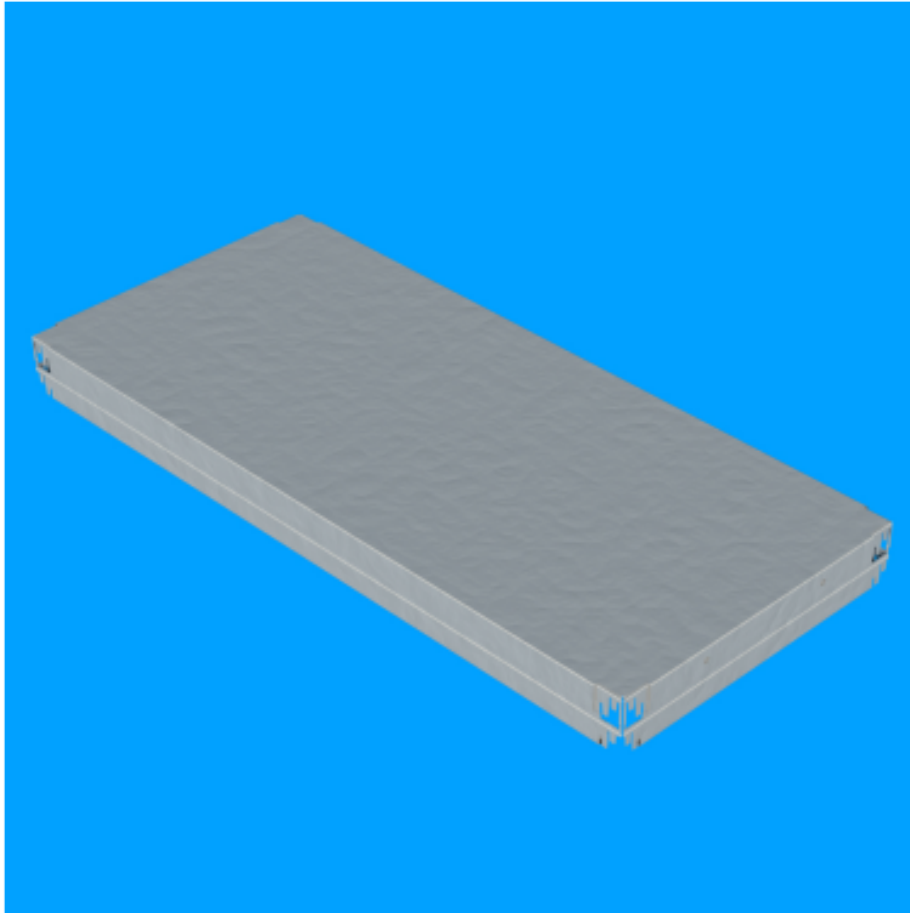

Set police pro řadu N3 175, 900x400

Kód: X30904010Z

EAN13: -

Obrázky

Krátký popis:

900x400 mm, nosnost 175kg, pozink

Popis

Set plechové police obsahuje plechovou polici, 2x boční díl a 2x přední díl. Vyrobeno z kvalitního ocelového plechu s povrchovou úpravou pozinkováním. Nosnost při rovnoměrném zatížení 175kg. Set police lze použít pro regálovou řadu N3/175.

Parametry

šířka mm	900 mm
hloubka mm	400 mm
hmotnost kg	3.5 kg
barva	pozink RAL
materiál police	kovová
nosnost police	175 kg
typ regálu	Bezšroubové
šířka regálu	900 mm

Varianty

Související produkty: