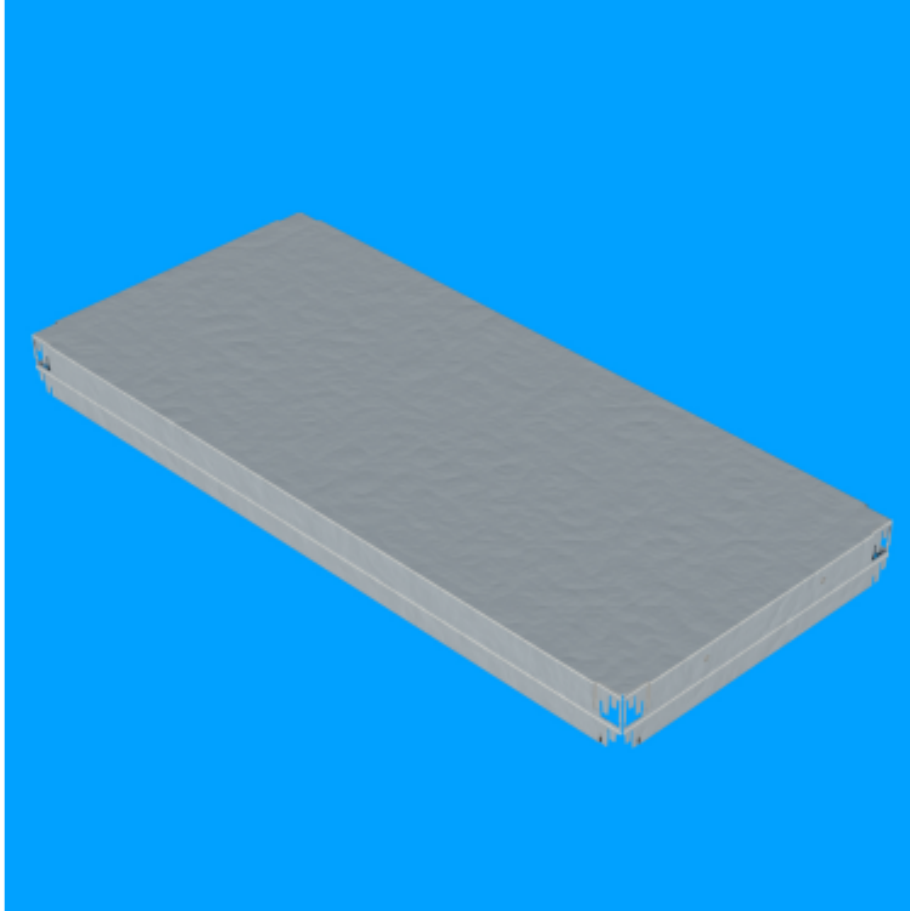

Set police pro řadu N3 250, 900x400

Kód: X30904020Z

EAN13: -

Obrázky

Krátký popis:

900x400 mm, nosnost 250kg, pozink

Popis

Set plechové police obsahuje plechovou polici, 2x boční díl a 2x přední díl. Vyrobeno z kvalitního ocelového plechu s povrchovou úpravou pozinkováním. Nosnost při rovnoměrném zatížení 250kg. Set police lze použít pro regálovou řadu N3/250.

Parametry

šířka mm	900 mm
hloubka mm	400 mm
hmotnost kg	3.6 kg
barva	pozink RAL
materiál police	kovová
nosnost police	250 kg
typ regálu	Bezšroubové
šířka regálu	900 mm

Varianty

Související produkty: