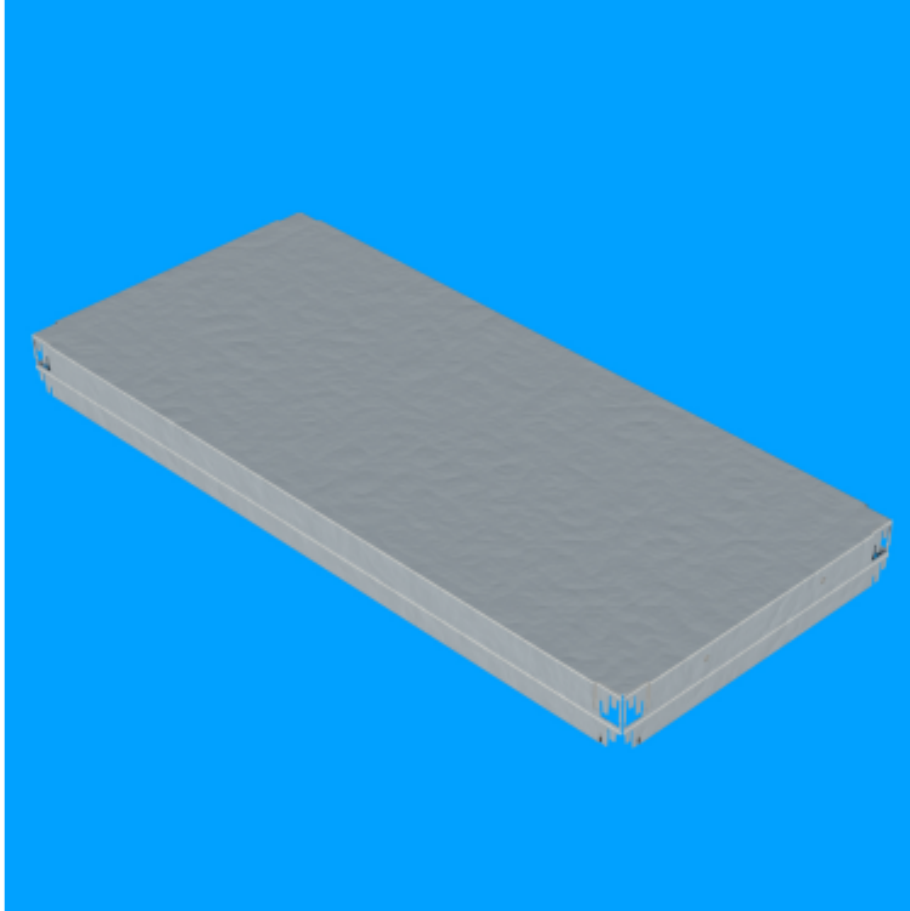

# Set police pro řadu N3 250, 900x400

**Kód:** X30904020Z

**EAN13:** -

**Obrázky**

**Krátký popis:**

900x400 mm, nosnost 250kg, pozink

**Popis**

Set plechové police obsahuje plechovou polici, 2x boční díl a 2x přední díl. Vyrobeno z kvalitního ocelového plechu s povrchovou úpravou pozinkováním. Nosnost při rovnoměrném zatížení 250kg. Set police lze použít pro regálovou řadu N3/250.

## Parametry

šířka mm	900 mm
hloubka mm	400 mm
hmotnost kg	3.6 kg
barva	pozink RAL
materiál police	kovová
nosnost police	250 kg
typ regálu	Bezšroubové
šířka regálu	900 mm