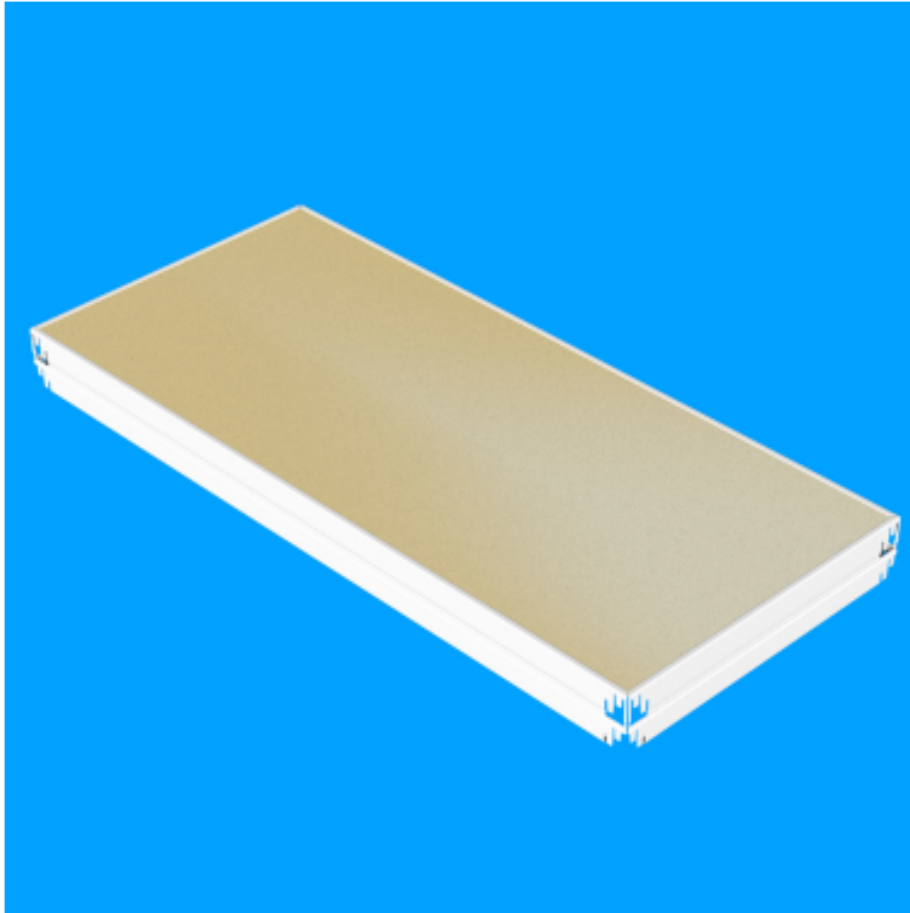

Set police DTD pro řadu N4 175, 900x400

Kód: X40904010L

EAN13: -

Obrázky

Krátký popis:

900x400 mm, nosnost 175kg

Popis

Set police obsahuje dřevotřískovou polici, 2x boční díl, 2x přední díl a 1x výztuhu. Vyrobeno z kvalitního ocelového plechu s povrchovou úpravou práškovou barvou. Nosnost při rovnoměrném zatížení 175kg. Set police lze použít pro regálovou řadu N4/175.

Parametry

šířka mm	900 mm
hloubka mm	400 mm
hmotnost kg	3.1 kg
materiál police	DTD/MDF
nosnost police	175 kg
typ regálu	Bezšroubové
šířka regálu	900 mm

Varianty

Související produkty: