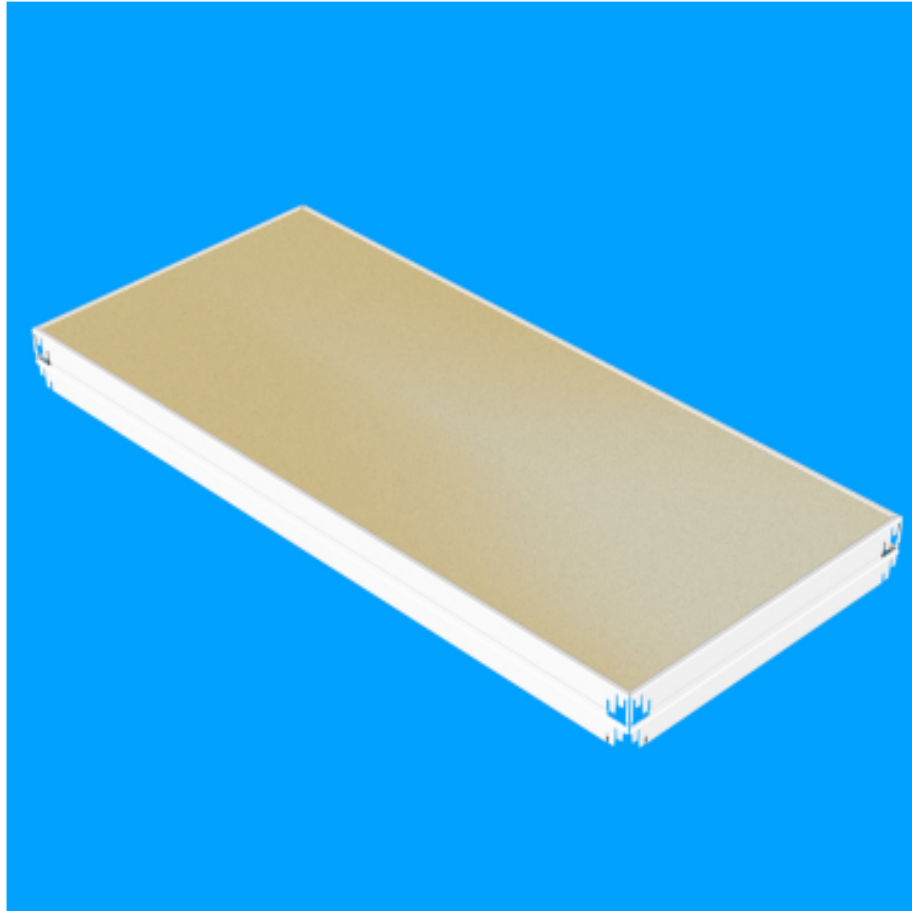

# Set police DTD pro řadu N4 265, 900x400

**Kód:** X40904011L

**EAN13:** -

**Obrázky**

**Krátký popis:**

900x400 mm, nosnost 265kg

**Popis**

Set police obsahuje dřevotřískovou polici, 2x boční díl, 2x přední díl a 2x výztuhu. Vyrobeno z kvalitního ocelového plechu s povrchovou úpravou práškovou barvou. Nosnost při rovnoměrném zatížení 265kg. Set police lze použít pro regálovou řadu N4/265.

**Parametry**

šířka mm	900 mm
hloubka mm	400 mm
hmotnost kg	3.3 kg
materiál police	DTD/MDF
nosnost police	265 kg
typ regálu	Bezšroubové
šířka regálu	900 mm

**Varianty****Související produkty:**