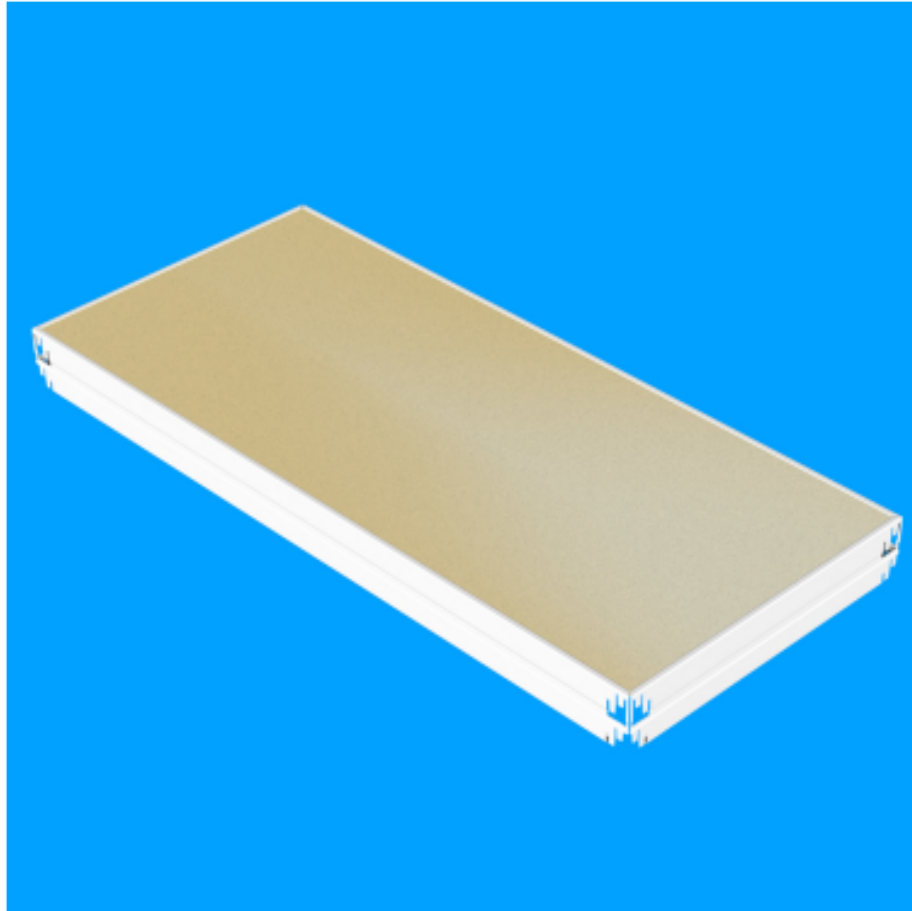

Set police DTD pro řadu N4 265, 900x400

Kód: X40904011L

EAN13: -

Obrázky

Krátký popis:

900x400 mm, nosnost 265kg

Popis

Set police obsahuje dřevotřískovou polici, 2x boční díl, 2x přední díl a 2x výztuhu. Vyrobeno z kvalitního ocelového plechu s povrchovou úpravou práškovou barvou. Nosnost při rovnoměrném zatížení 265kg. Set police lze použít pro regálovou řadu N4/265.

Parametry

šířka mm	900 mm
hloubka mm	400 mm
hmotnost kg	3.3 kg
materiál police	DTD/MDF
nosnost police	265 kg
typ regálu	Bezšroubové
šířka regálu	900 mm

Varianty

Související produkty: