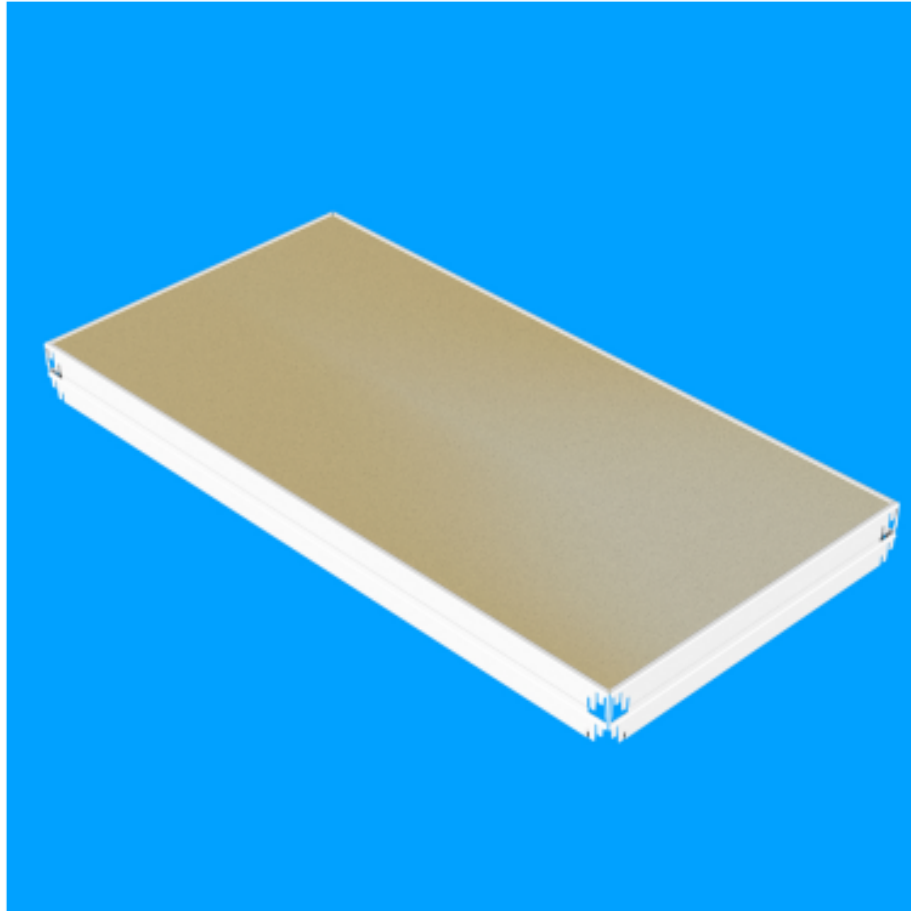

Set police DTD pro řadu N4 175, 900x450

Kód: X40904510L

EAN13: -

Obrázky

Krátký popis:

900x450 mm, nosnost 175kg

Popis

Set police obsahuje dřevotřískovou polici, 2x boční díl, 2x přední díl a 1x výztuhu. Vyrobeno z kvalitního ocelového plechu s povrchovou úpravou práškovou barvou. Nosnost při rovnoměrném zatížení 175kg. Set police lze použít pro regálovou řadu N4/175.

Parametry

šířka mm	900 mm
hloubka mm	450 mm
hmotnost kg	3.4 kg
materiál police	DTD/MDF
nosnost police	175 kg
typ regálu	Bezšroubové
šířka regálu	900 mm

Varianty

Související produkty: