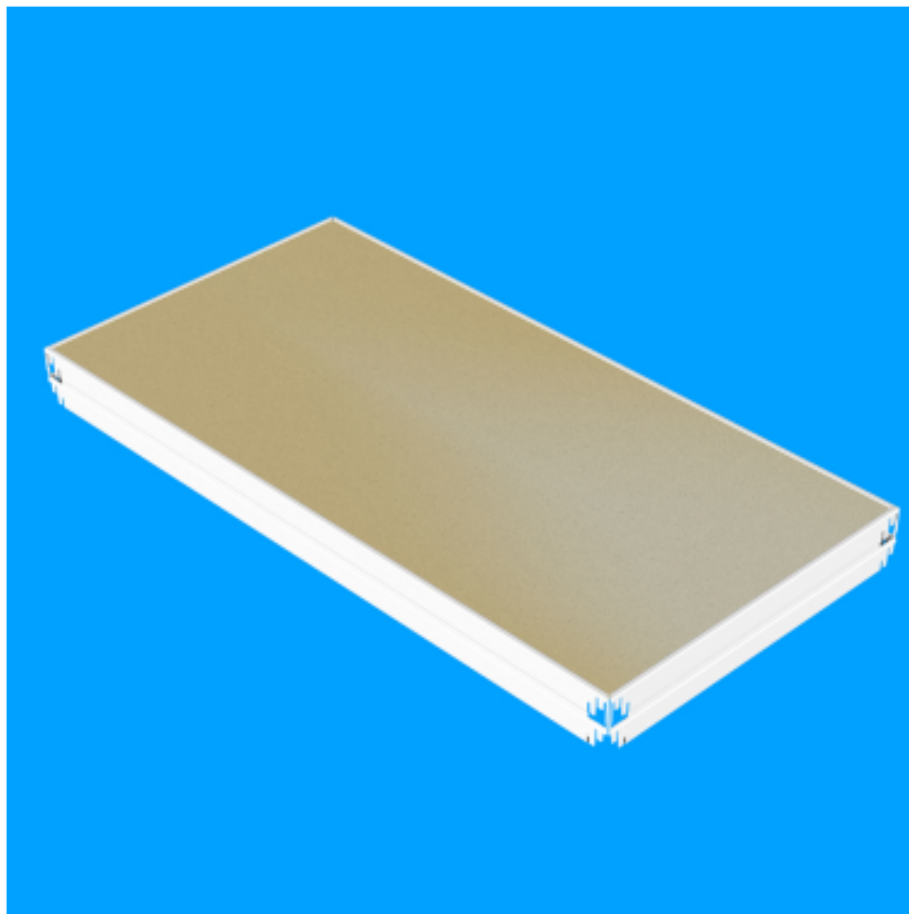

Set police DTD pro řadu N4 175, 900x450

Kód: X40904510L

EAN13: -

Obrázky

Krátký popis:

900x450 mm, nosnost 175kg

Popis

Set police obsahuje dřevotřískovou polici, 2x boční díl, 2x přední díl a 1x výztuhu. Vyrobeno z kvalitního ocelového plechu s povrchovou úpravou práškovou barvou. Nosnost při rovnoměrném zatížení 175kg. Set police lze použít pro regálovou řadu N4/175.

Parametry

šířka mm	900 mm
hloubka mm	450 mm
hmotnost kg	3.4 kg
materiál police	DTD/MDF
nosnost police	175 kg
typ regálu	Bezšroubové
šířka regálu	900 mm

Varianty

Související produkty: