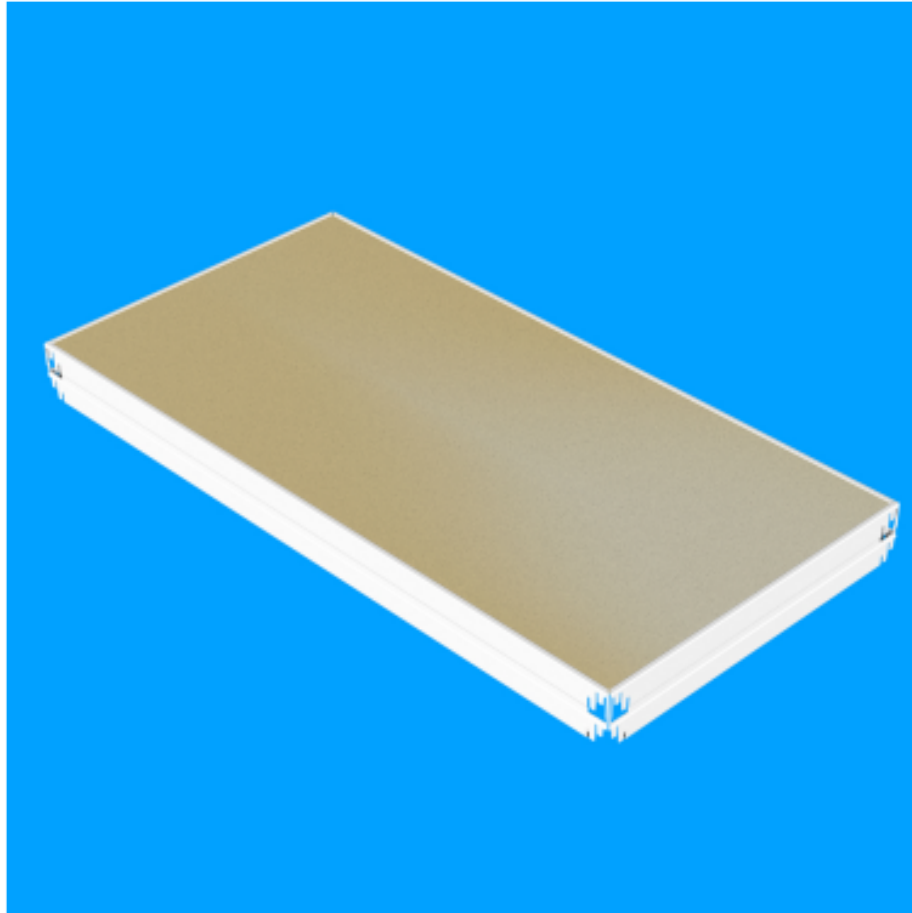

# Set police DTD pro řadu N4 265, 900x450

**Kód:** X40904511L

**EAN13:** -

**Obrázky**

**Krátký popis:**

900x450 mm, nosnost 265kg

**Popis**

Set police obsahuje dřevotřískovou polici, 2x boční díl, 2x přední díl a 2x výztuhu. Vyrobeno z kvalitního ocelového plechu s povrchovou úpravou práškovou barvou. Nosnost při rovnoměrném zatížení 265kg. Set police lze použít pro regálovou řadu N4/265.

## Parametry

šířka mm	900 mm
hloubka mm	450 mm
hmotnost kg	3.6 kg
materiál police	DTD/MDF
nosnost police	265 kg
typ regálu	Bezšroubové
šířka regálu	900 mm