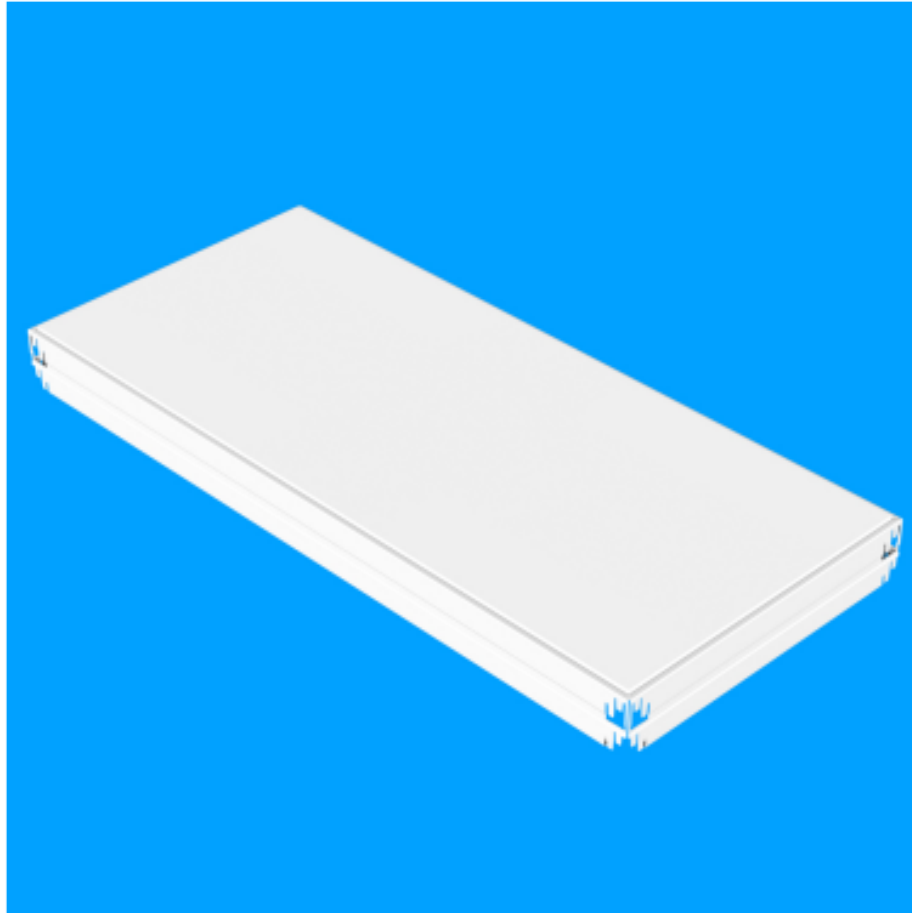

# Set police lamino pro řadu N5 175, 900x400

**Kód:** X50904010L

**EAN13:** -

**Obrázky**

**Krátký popis:**

900x400 mm, nosnost 175kg

**Popis**

Set police obsahuje LAMINO polici, 2x boční díl, 2x přední díl a 1x výztuhu. Vyrobeno z kvalitního ocelového plechu s povrchovou úpravou práškovou barvou. Nosnost při rovnoměrném zatížení 175kg. Set police lze použít pro regálovou řadu N4/175.

## Parametry

šířka mm	900 mm
hloubka mm	400 mm
hmotnost kg	3.1 kg
materiál police	lamino
nosnost police	175 kg
typ regálu	Bezšroubové
šířka regálu	900 mm