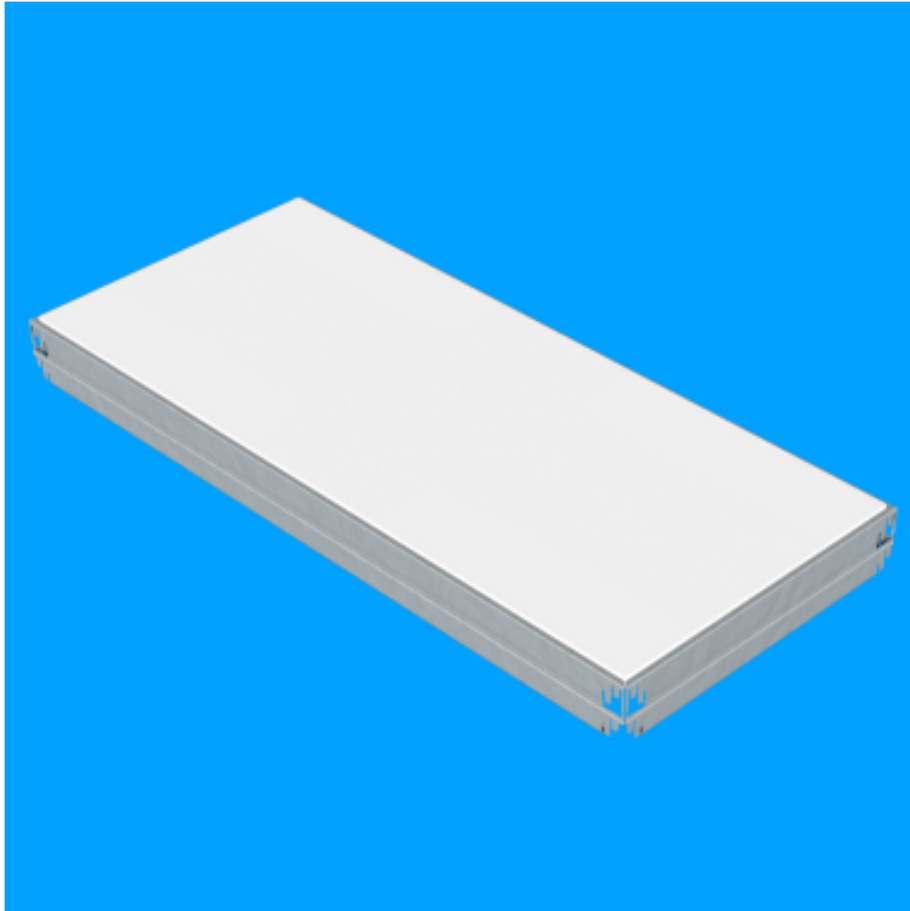

Set police lamino pro řadu N5 175, 900x400

Kód: X50904010Z

EAN13: -

Obrázky

Krátký popis:

900x400 mm, nosnost 175kg, lamino/pozink

Popis

Set police obsahuje LAMINO polici, 2x boční díl, 2x přední díl a 1x výztuhu. Vyrobeno z kvalitního ocelového plechu s povrchovou úpravou práškovou barvou. Nosnost při rovnoměrném zatížení 175kg. Set police lze použít pro regálovou řadu N4/175.

Parametry

šířka mm	900 mm
hloubka mm	400 mm
hmotnost kg	3.1 kg
materiál police	lamino
nosnost police	175 kg
typ regálu	Bezšroubové
šířka regálu	900 mm

Varianty

Související produkty: