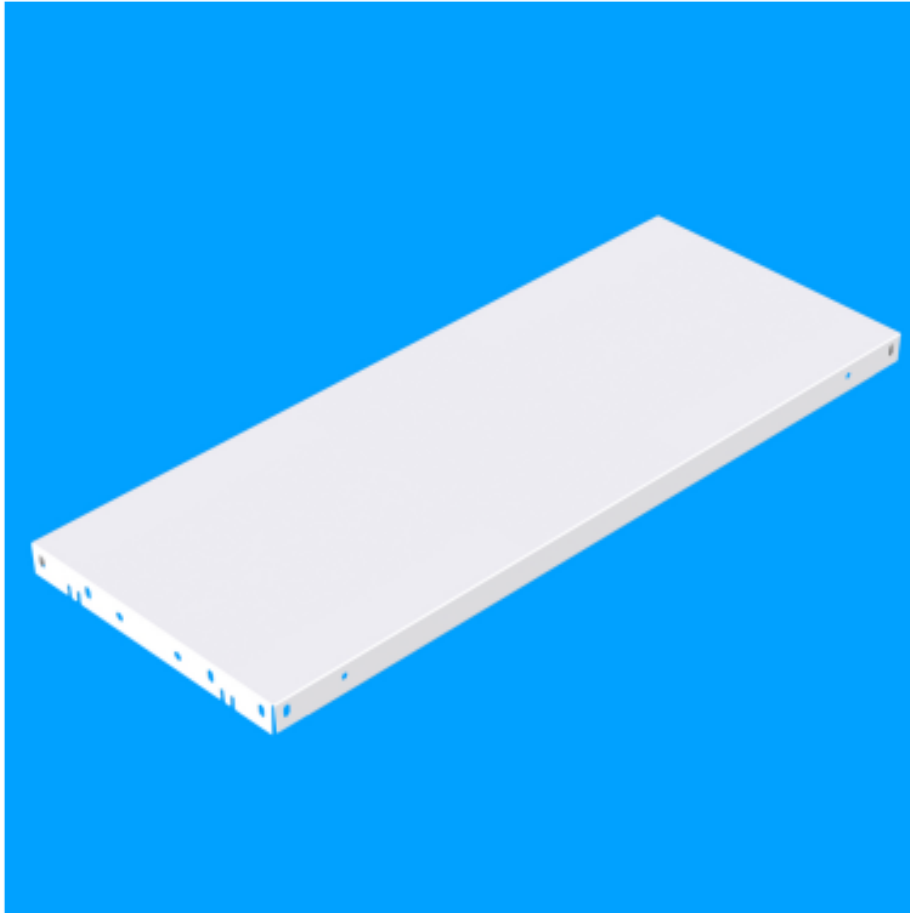

# Police pro řadu N7 75, 750x300

**Kód:** X70753006K

**EAN13:** -

**Obrázky**

**Krátký popis:**

750x300 mm, nosnost 75kg

**Popis**

Přídavná plechová police. Vyrobená z kvalitního ocelového plechu s povrchovou úpravou práškovou barvou. Nosnost při rovnoměrném zatížení 75kg. Polici lze použít pro regálovou řadu N7/75.

## Parametry

šířka mm	750 mm
hloubka mm	300 mm
hmotnost kg	1.7 kg
barva	9003 RAL
materiál police	kovová
nosnost police	75 kg
typ regálu	Šroubové
šířka regálu	750 mm