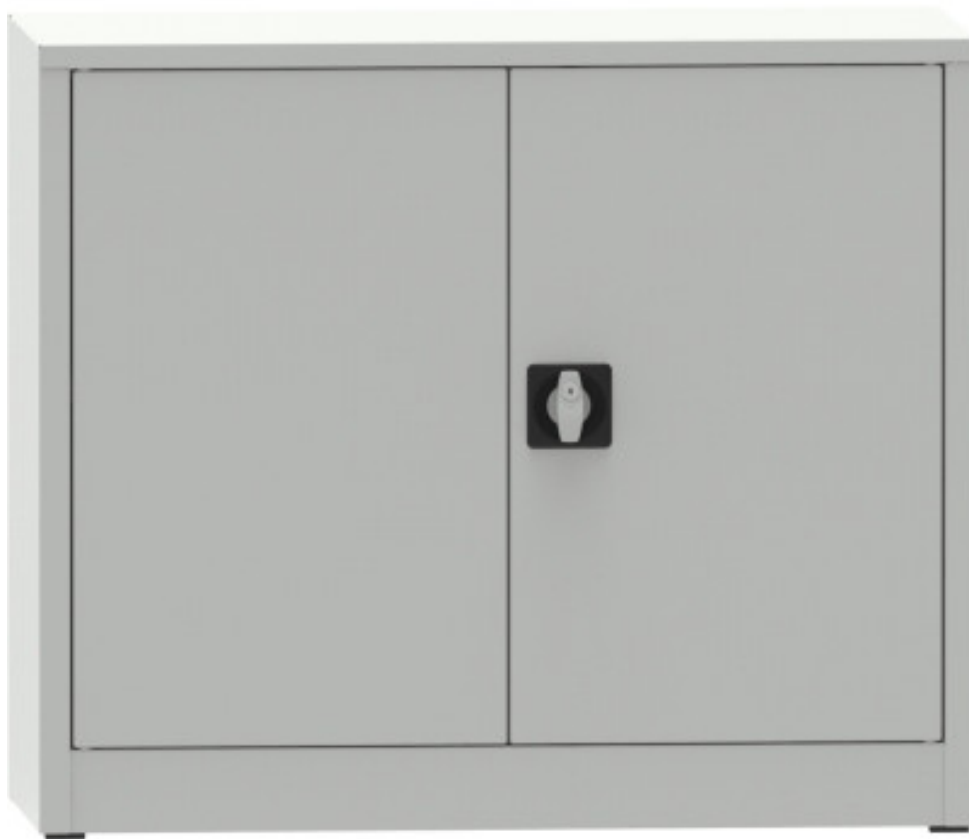

Skříň policová svařovaná, 800x950x400

Kód: C39230

EAN13: -

Obrázky

Krátký popis:

800x950x400mm, 1 police

Popis

Svařovaná policová skříň. 1 výškově přestavitelná police, stavitelnost polic 43,75 mm, 3-bodový zámek.

Parametry

výška mm	800 mm
šířka mm	950 mm
hloubka mm	400 mm
hmotnost kg	24 kg
provedení skříně	svařované
počet polic ve skříní	1 ks
nosnost police skříně	65 kg
typ dveří policové skříně	plné s výztuhou
typ dveří dílenské skříně	plné

Varianty

Barva	Korpus RAL 7035 světle šedá / Dveře RAL 7035 světle šedá Korpus RAL 7035 šedá / Dveře RAL 5005 modrá Korpus RAL 7016 antracit / Dveře RAL 7035 šedá Korpus RAL7035 šedá / Dveře RAL5012 světle modrá
-------	---