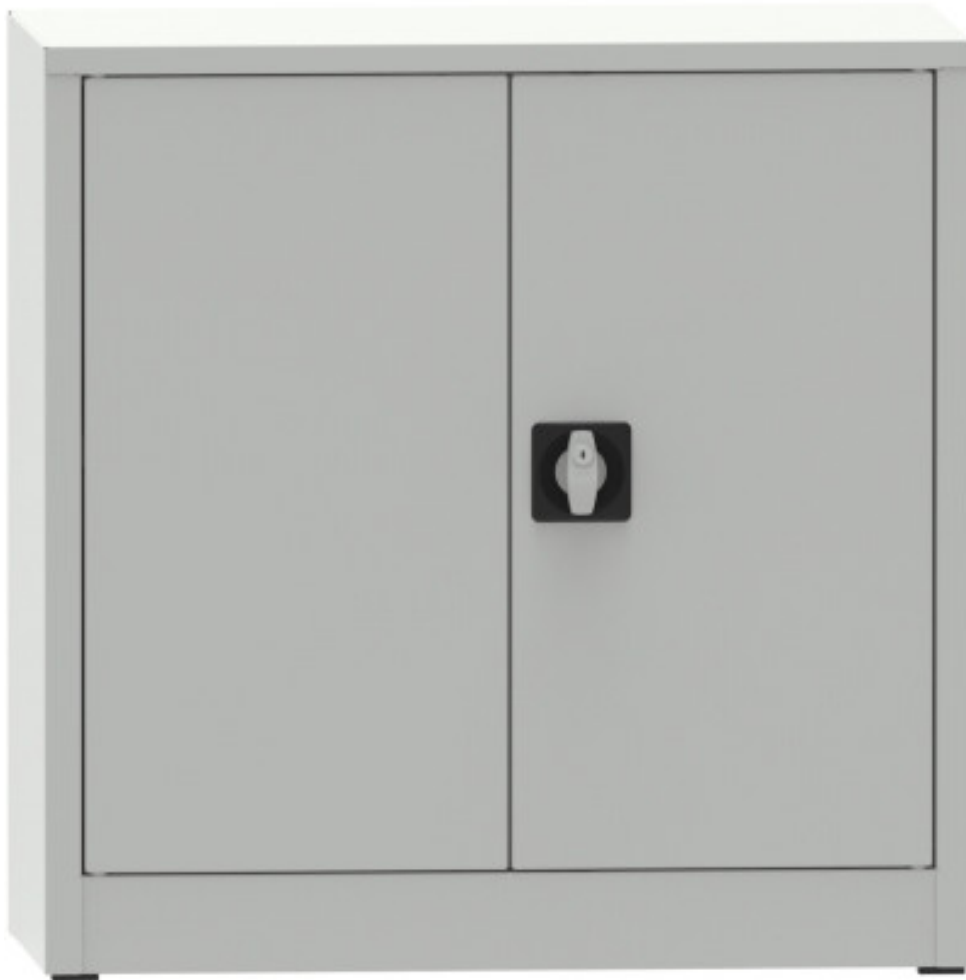

# Skříň policová, sestavná, 800x800x500

**Kód:** C3987H1

**EAN13:** -

## Obrázky

**Krátký popis:**

vxšxh 800x800x500, 1 police

**Popis**

Sestavná policová skříň. Výškově přestavitelná 1 police, rastr cca 92. Nosnost police 65 kg.

Úhel otevření dveří 120°

## Parametry

výška mm	800 mm
šířka mm	800 mm
hloubka mm	500 mm
hmotnost kg	23 kg
provedení skříně	sestavné
počet polic ve skříní	1 ks
nosnost police skříň	65 kg
typ dveří policové skříně	plné s výztuhou