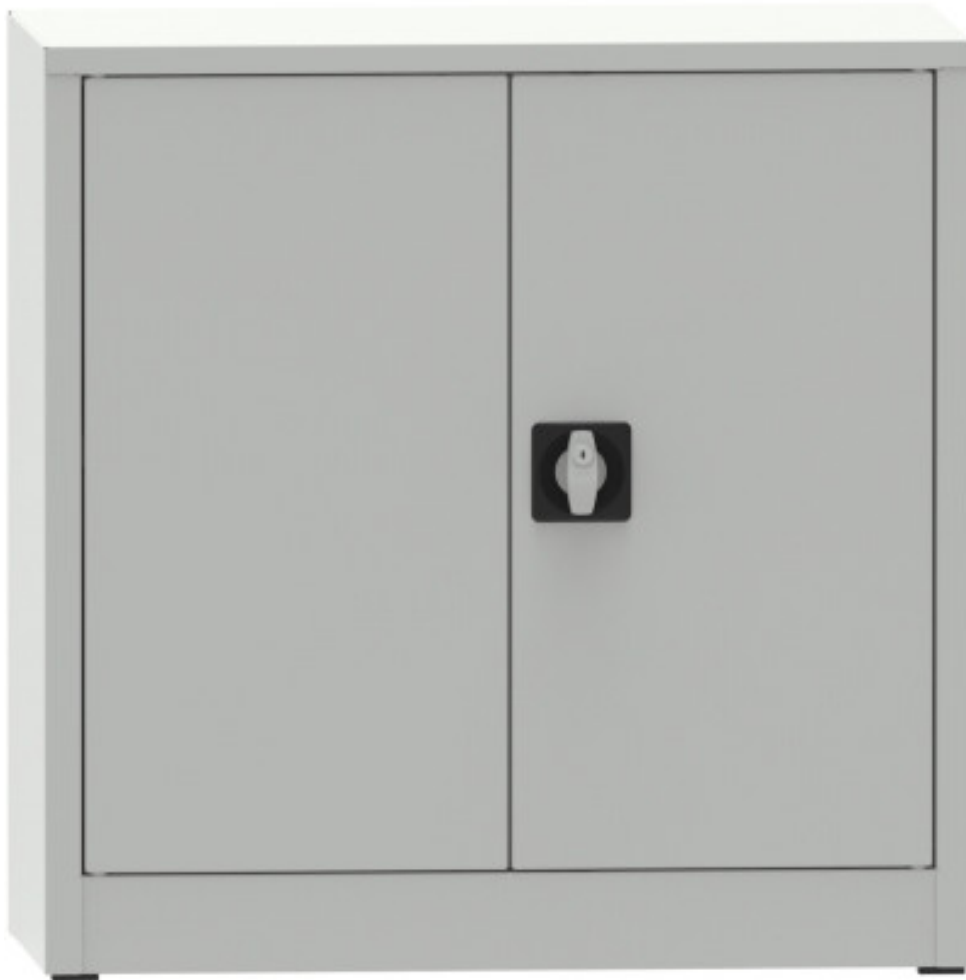

Skříň policová, sestavná, 800x800x600

Kód: C3987H2

EAN13: -

Obrázky

Krátký popis:

vxšxh 800x800x600, 1 police

Popis

Sestavná policová skříň. Výškově přestavitelná 1 police rastr cca 92 mm. Nosnost police 65 kg.

Úhel otevření dveří 120°

Parametry

výška mm	800 mm
šířka mm	800 mm
hloubka mm	600 mm
hmotnost kg	25 kg
provedení skříně	sestavné
počet polic ve skříní	1 ks
nosnost police skříně	65 kg
typ dveří policové skříně	plné s výztuhou