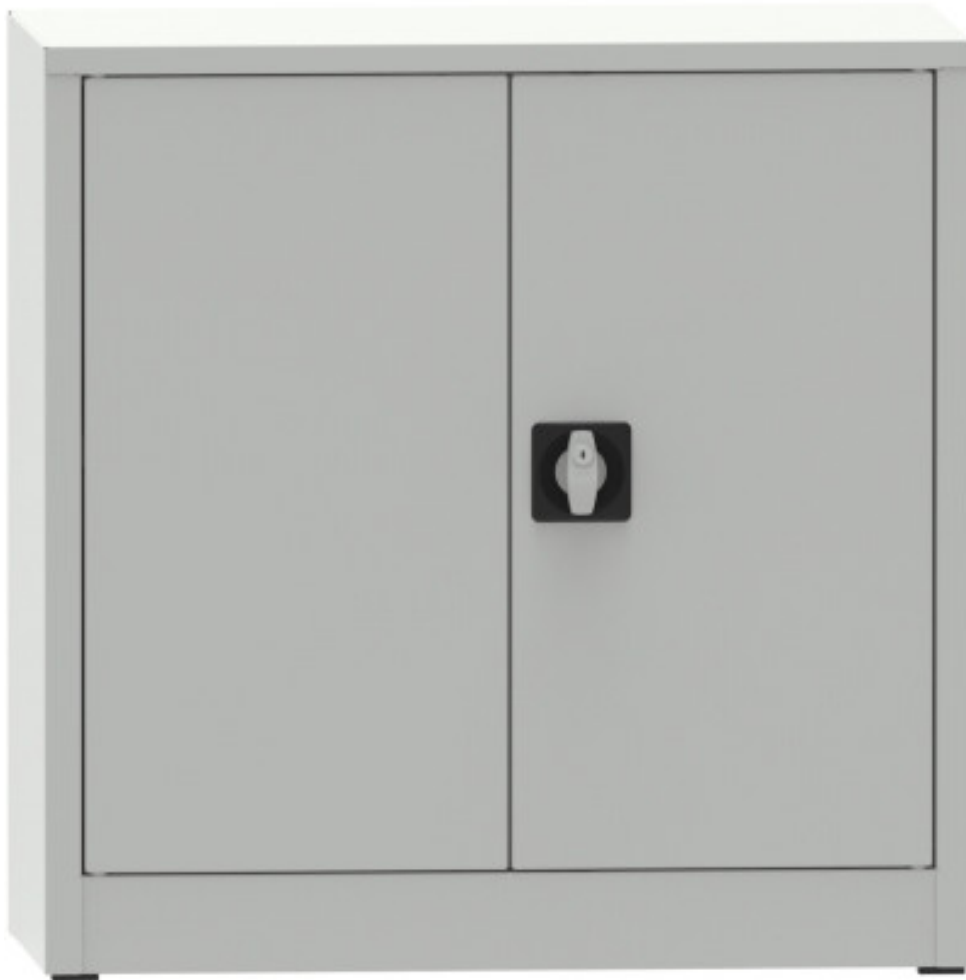

Skříň policová, sestavná, 800x800x600

Kód: C3987H2

EAN13: -

Obrázky

Krátký popis:

vxšxh 800x800x600, 1 police

Popis

Sestavná policová skříň. Výškově přestavitelná 1 police rastr cca 92 mm. Nosnost police 65 kg.

Úhel otevření dveří 120°

Parametry

výška mm	800 mm
šířka mm	800 mm
hloubka mm	600 mm
hmotnost kg	25 kg
provedení skříně	sestavné
počet polic ve skříní	1 ks
nosnost police skříň	65 kg
typ dveří policové skříně	plné s výztuhou