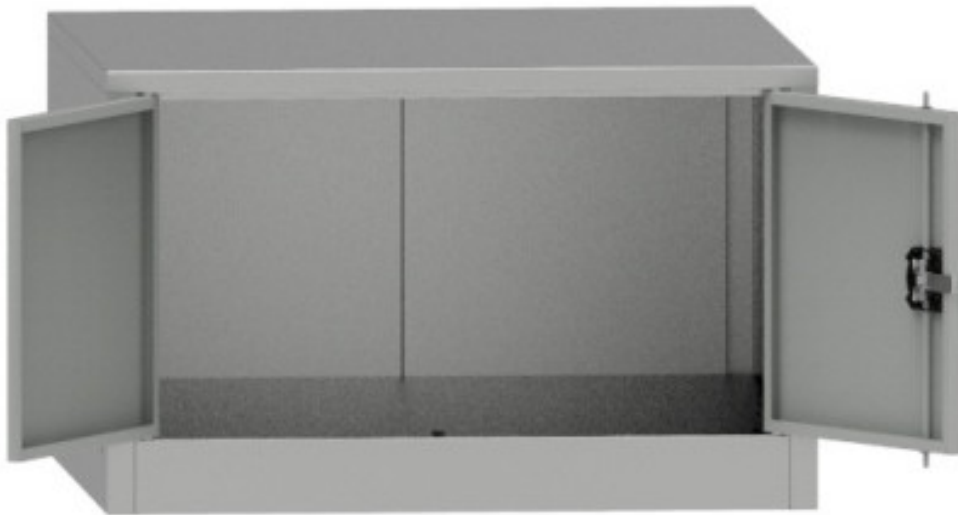

Skříň policová, sestavná, 500x800x800

Kód: C3968H7

EAN13: -

Obrázky

Krátký popis:

vxšxh 500x800x800, bez police

Popis

Sestavná dvoudvěřová skříň-nástavec. 3 bodový zámek

Úhel otevření dveří 120°

Parametry

hloubka mm	800 mm
hmotnost kg	22 kg
provedení skříně	sestavné
počet polic ve skříní	bez police ks
nosnost police skříň	65 kg
šířka skříně 500,800,950,1200...	800 mm
typ dveří policové skříně	plné s výztuhou
výška skříně 500,800,1150,1800...	500 mm