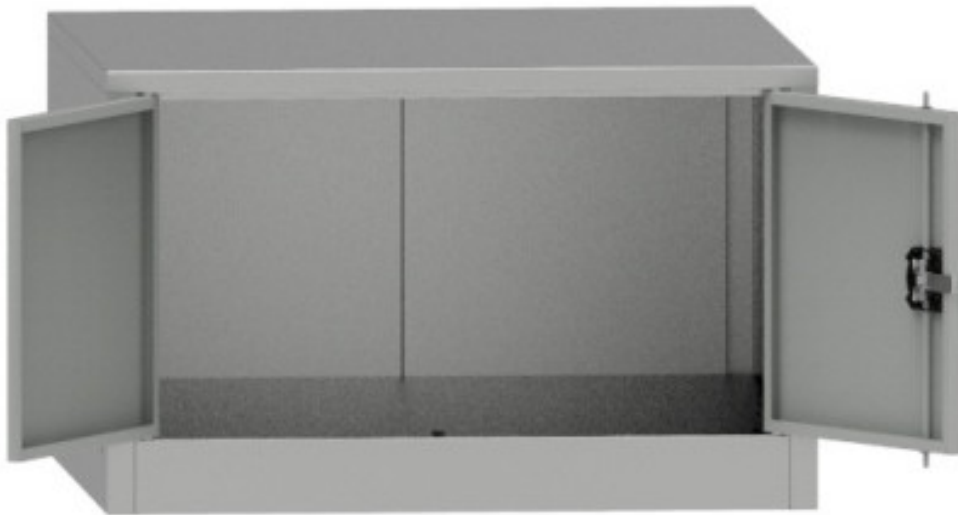

Skříň policová, sestavná, 500x800x800

Kód: C3968H7

EAN13: -

Obrázky

Krátký popis:

vxšxh 500x800x800, bez police

Popis

Sestavná dvoudvěřová skříň-nástavec. 3 bodový zámek

Úhel otevření dveří 120°

Parametry

hmotnost kg	22 kg
provedení skříně	sestavné
počet polic ve skříně	bez police ks
nosnost police skříně	65 kg
hloubka skříně	800 mm
šířka skříně 500,800,950,1200...	800 mm
typ dveří policové skříně	plné s výztuhou
výška skříně 500,800,1150,1800...	500 mm