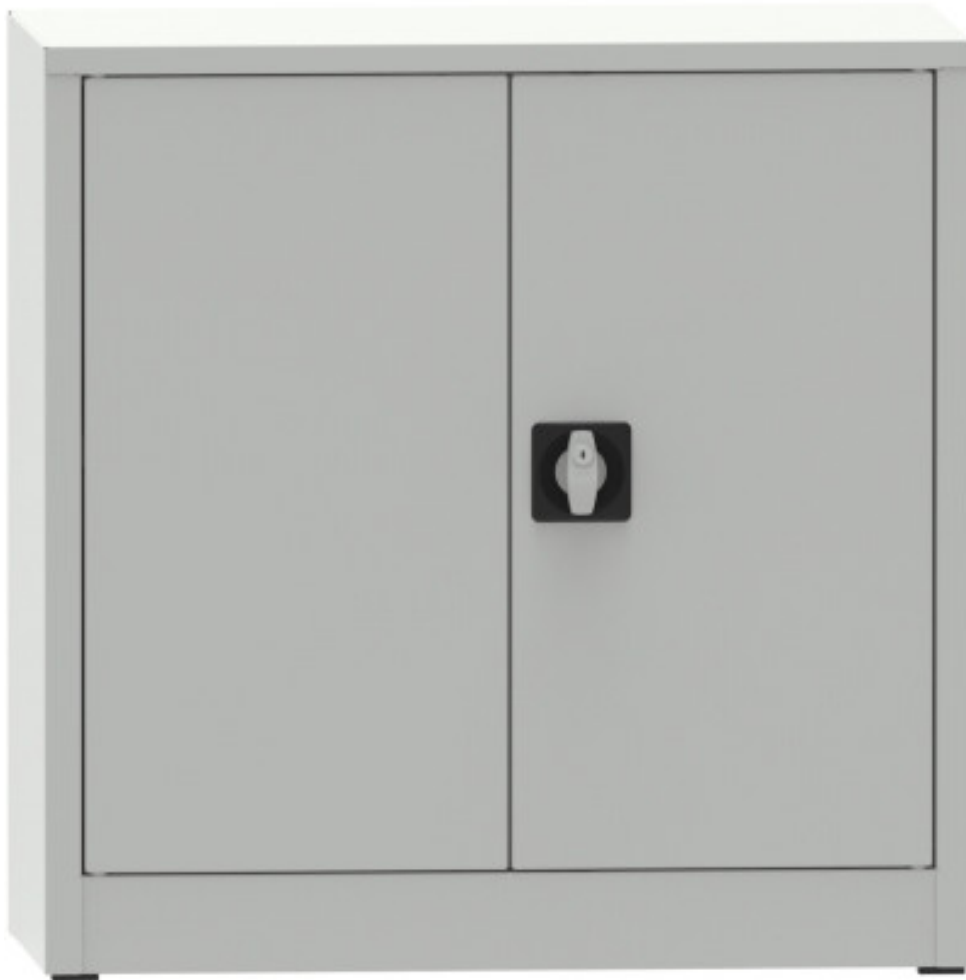

# Skříň policová, sestavná, 800x800x800

**Kód:** C3987H7

**EAN13:** -

## Obrázky

**Krátký popis:**

vxšxh 800x800x800, 1 police

**Popis**

Sestavná policová skříň. Výškově přestavitelná 1 police rastr 92 mm. Nosnost police 65 kg.

Úhel otevření dveří 120°

## Parametry

hmotnost kg	30 kg
provedení skříně	sestavné
počet polic ve skříně	1 ks
nosnost police skříně	65 kg
hloubka skříně	800 mm
šířka skříně 500,800,950,1200...	800 mm
typ dveří policové skříně	plné s výztuhou
výška skříně 500,800,1150,1800...	800 mm