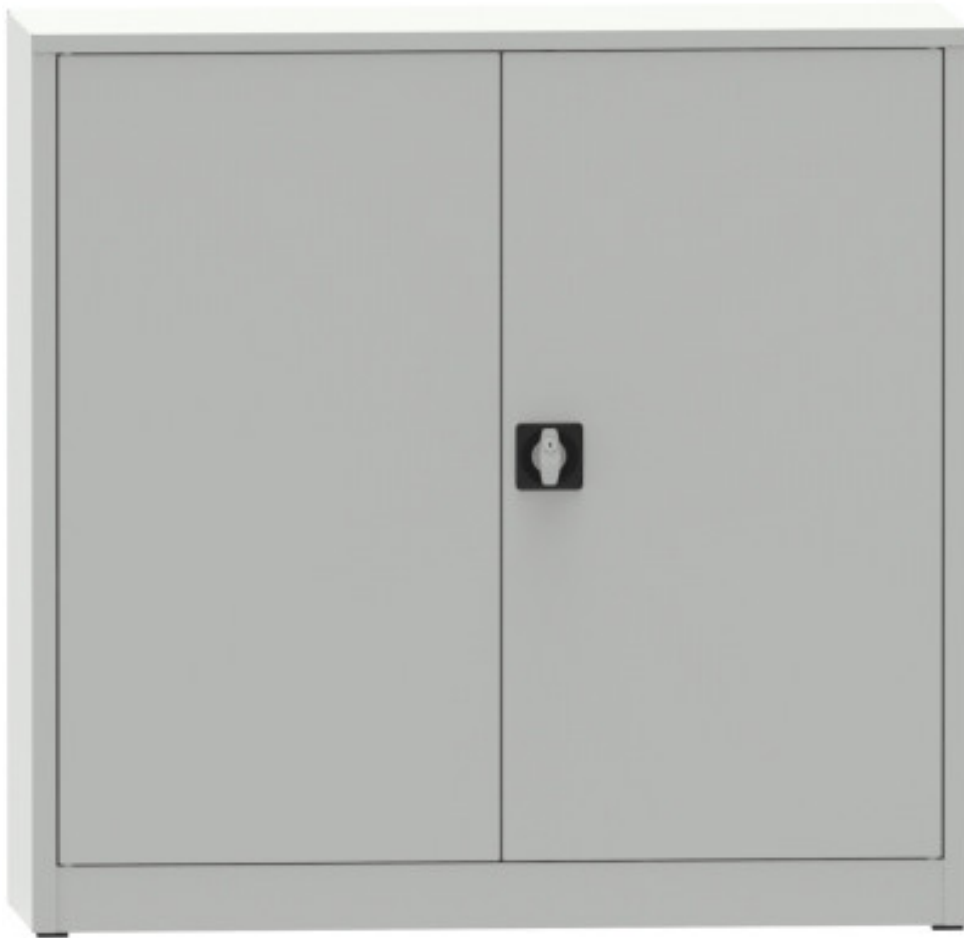

# Skříň policová, sestavná, 1150x1200x400

**Kód:** C37120

**EAN13:** -

## Obrázky

**Krátký popis:**

vxšxh 1150x1200x400, 2 police

**Popis**

Sestavná policová skříň křídlové plné dveře, Tříbodový cylindrický zámek, 2 police výškově přestavitelná, rastr cca 92 mm, nosnost police 65kg

Úhel otevření dveří 120°

**Parametry**

výška mm	1150 mm
šířka mm	1200 mm
hloubka mm	400 mm
hmotnost kg	35 kg
provedení skříně	sestavné
počet polic ve skříní	2 ks
nosnost police skříň	65 kg
typ dveří policové skříně	plné s výztuhou