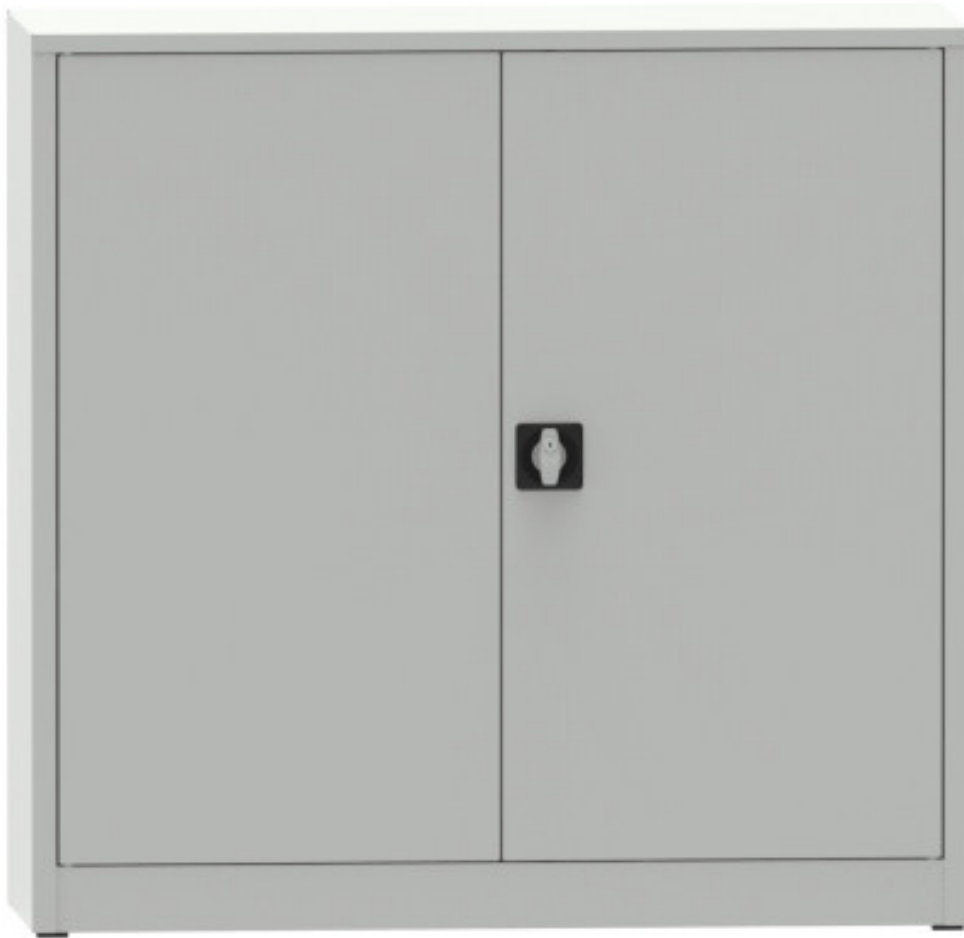

# Skříň policová, sestavná, 1150x1200x800

**Kód:** C3712H7

**EAN13:** -

## Obrázky

**Krátký popis:**

vxšxh 1150x1200x800, 2 police

**Popis**

Sestavná policová skříň křídlové plné dveře, Tříbodový cylindrický zámek, 2 police výškově přestavitelné, rastr cca 92 mm, nosnost police 65kg

## Parametry

hmotnost kg	50 kg
provedení skříně	sestavné
počet polic ve skříně	2 ks
nosnost police skříně	65 kg
hloubka skříně	800 mm
šířka skříně 500,800,950,1200...	1200 mm
typ dveří policové skříně	plné s výztuhou
výška skříně 500,800,1150,1800...	1150 mm