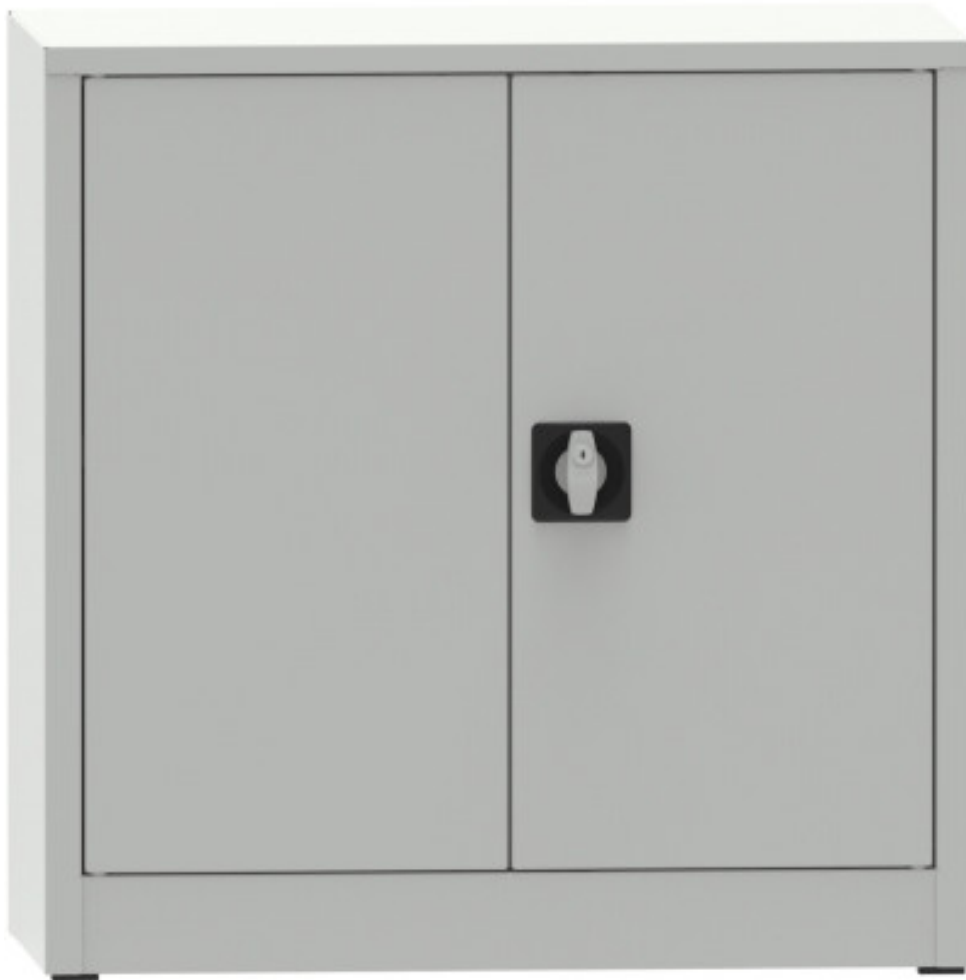

# Skříň policová svařovaná, 800x800x400

**Kód:** C37870

**EAN13:** -

## Obrázky

**Krátký popis:**

800x800x400, 1 police

**Popis**

Svařovaná dvoudveřová skříň. 1 přestavitelná police, stavitelnost polic 43,75 mm , 3-bodový zámek.

**Parametry**

výška mm	800 mm
šířka mm	800 mm
hloubka mm	400 mm
hmotnost kg	27 kg
provedení skříně	svařované
počet polic ve skříně	2 ks
nosnost police skříně	65 kg
typ dveří policové skříně	plné s výztuhou
typ dveří dílenské skříně	plné

**Varianty**

Barva	Korpus RAL 7035 světle šedá / Dveře RAL 7035 světle šedá Korpus RAL 7035 šedá / Dveře RAL 5005 modrá Korpus RAL7035 šedá / Dveře RAL5012 světle modrá Korpus RAL 7016 antracit / Dveře RAL 7035 šedá
-------	---