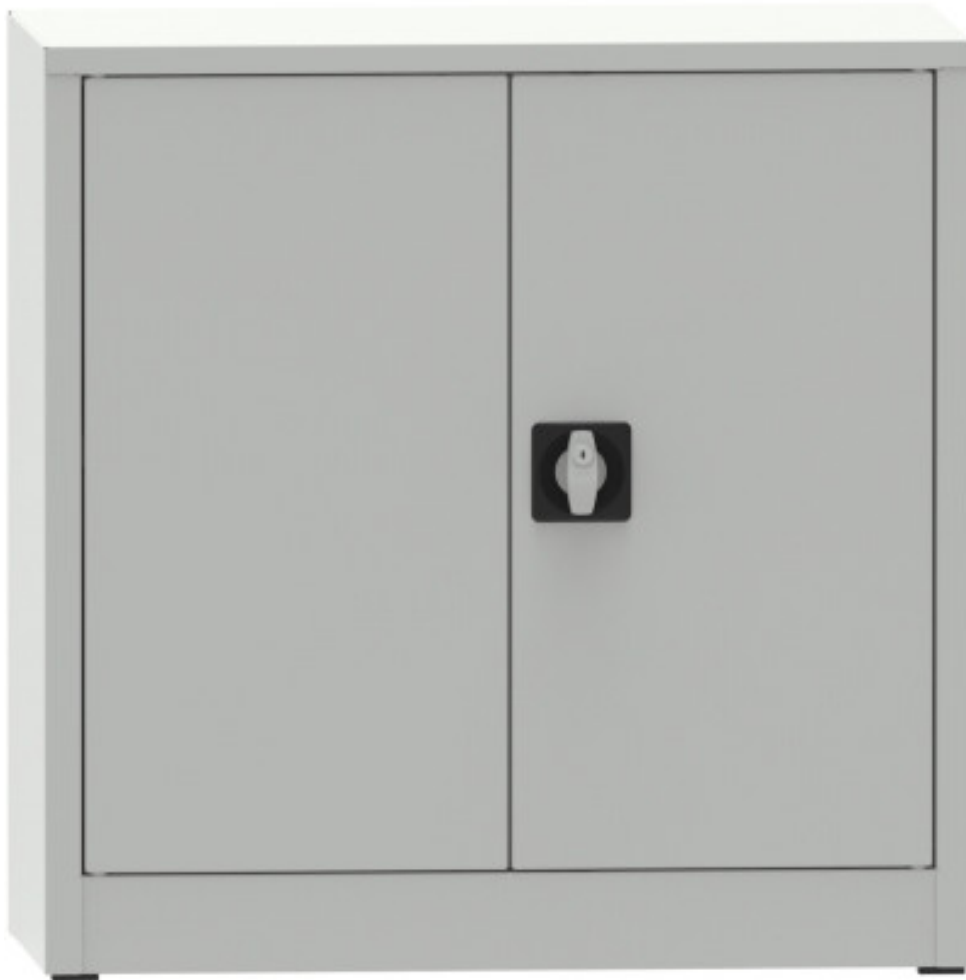

# Skříň policová svařovaná, 800x800x500

**Kód:** C3787H1

**EAN13:** -

## Obrázky

**Krátký popis:**

800x800x500, 1 police

**Popis**

Svařovaná dvoudveřová skříň. 1 přestavitelná police, stavitelnost polic 43,75 mm , 3-bodový zámek.

**Parametry**

výška mm	800 mm
šířka mm	800 mm
hloubka mm	500 mm
hmotnost kg	27 kg
provedení skříně	svařované
počet polic ve skříní	1 ks
nosnost police skříně	65 kg
typ dveří policové skříně	plné s výztuhou
typ dveří dílenské skříně	plné

**Varianty**

Barva	Korpus RAL 7035 světle šedá / Dveře RAL 7035 světle šedá Korpus RAL 7035 šedá / Dveře RAL 5005 modrá Korpus RAL 7016 antracit / Dveře RAL 7035 šedá Korpus RAL7035 šedá / Dveře RAL5012 světle modrá
-------	---