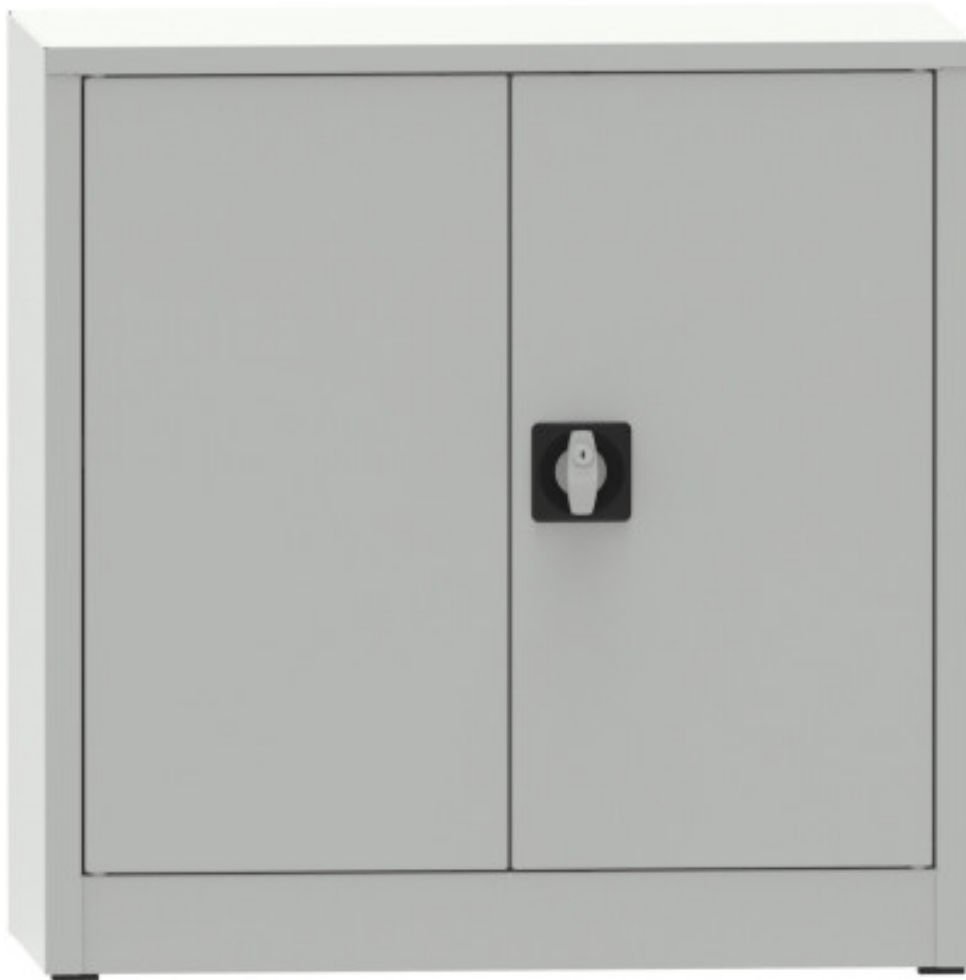

Skříň policová svařovaná, 800x800x500

Kód: C3787H1

EAN13: -

Obrázky

Krátký popis:

800x800x500, 1 police

Popis

Svařovaná dvoudveřová skříň. 1 přestavitelná police, stavitelnost polic 43,75 mm , 3-bodový zámek.

Parametry

výška mm	800 mm
šířka mm	800 mm
hloubka mm	500 mm
hmotnost kg	27 kg
provedení skříně	svařované
počet polic ve skříně	1 ks
nosnost police skříně	65 kg
typ dveří policové skříně	plné s výztuhou
typ dveří dílenské skříně	plné

Varianty

Barva	Korpus RAL 7035 světle šedá / Dveře RAL 7035 světle šedá Korpus RAL 7035 šedá / Dveře RAL 5005 modrá Korpus RAL 7016 antracit / Dveře RAL 7035 šedá Korpus RAL7035 šedá / Dveře RAL5012 světle modrá
-------	---