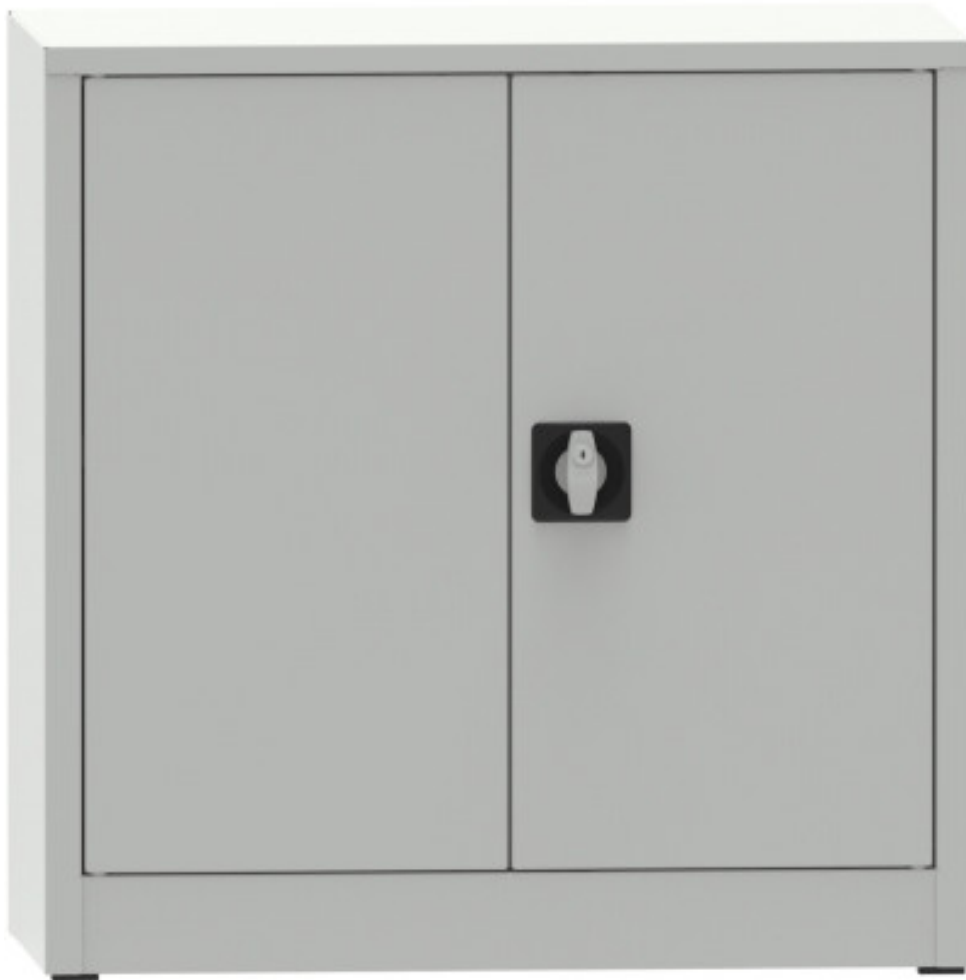

Skříň policová svařovaná, 800x800x600

Kód: C3787H2

EAN13: -

Obrázky

Krátký popis:

800x800x600, 1 police

Popis

Svařovaná dvoudveřová skříň. 1 přestavitelná police, stavitelnost polic 43,75 mm, 3-bodový zámek.

Parametry

výška mm	800 mm
šířka mm	800 mm
hloubka mm	600 mm
hmotnost kg	31 kg
provedení skříně	svařované
počet polic ve skříně	1 ks
nosnost police skříně	65 kg
typ dveří policové skříně	plné s výztuhou
typ dveří dílenské skříně	plné

Varianty

Barva	Korpus RAL 7035 světle šedá / Dveře RAL 7035 světle šedá Korpus RAL 7035 šedá / Dveře RAL 5005 modrá Korpus RAL 7016 antracit / Dveře RAL 7035 šedá Korpus RAL7035 šedá / Dveře RAL5012 světle modrá
-------	---