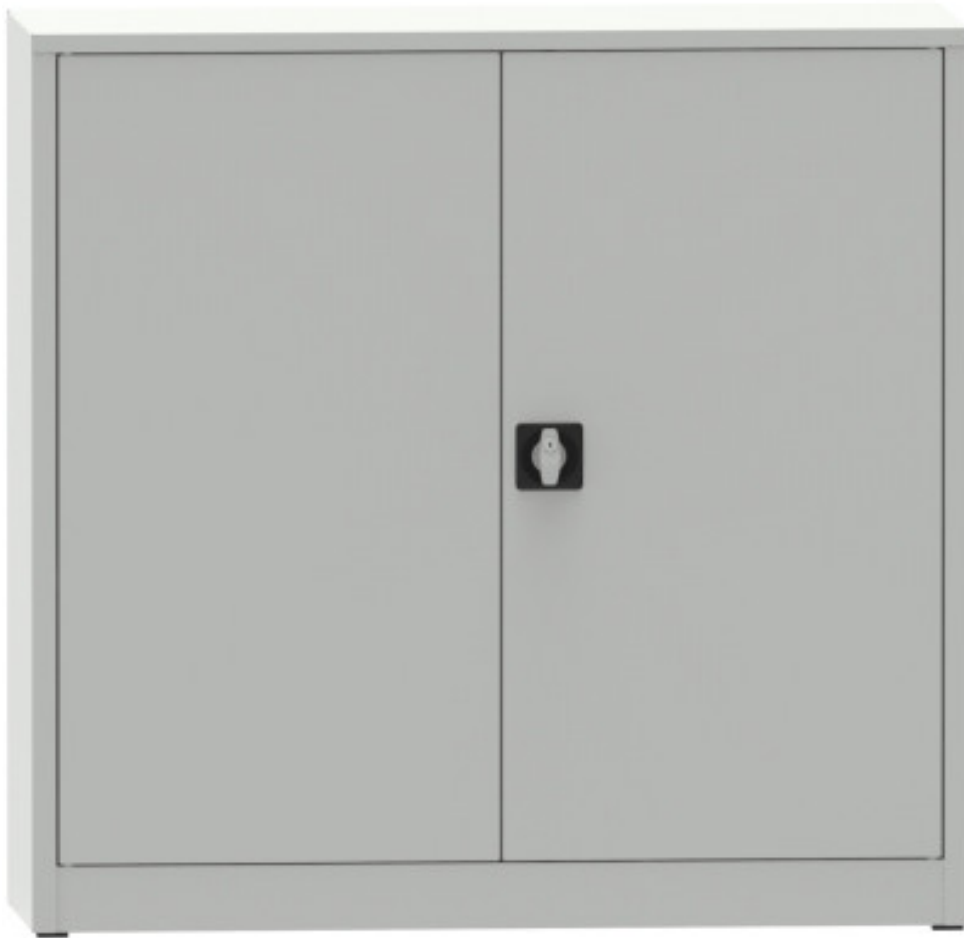

Skříň policová svařovaná, 1150x1200x400

Kód: C37020

EAN13: -

Obrázky

Krátký popis:

1150x1200x400, 2 police

Popis

Svařovaná dvoudveřová skříň. 2 přestavitelné police, stavitelnost polic 43,75 mm, 3-bodový zámek.

Parametry

| | |
|---------------------------|-----------------|
| výška mm | 1150 mm |
| šířka mm | 1200 mm |
| hloubka mm | 400 mm |
| hmotnost kg | 31 kg |
| provedení skříně | svařované |
| počet polic ve skříní | 2 ks |
| nosnost police skříně | 65 kg |
| typ dveří policové skříně | plné s výztuhou |
| typ dveří dílenské skříně | plné |