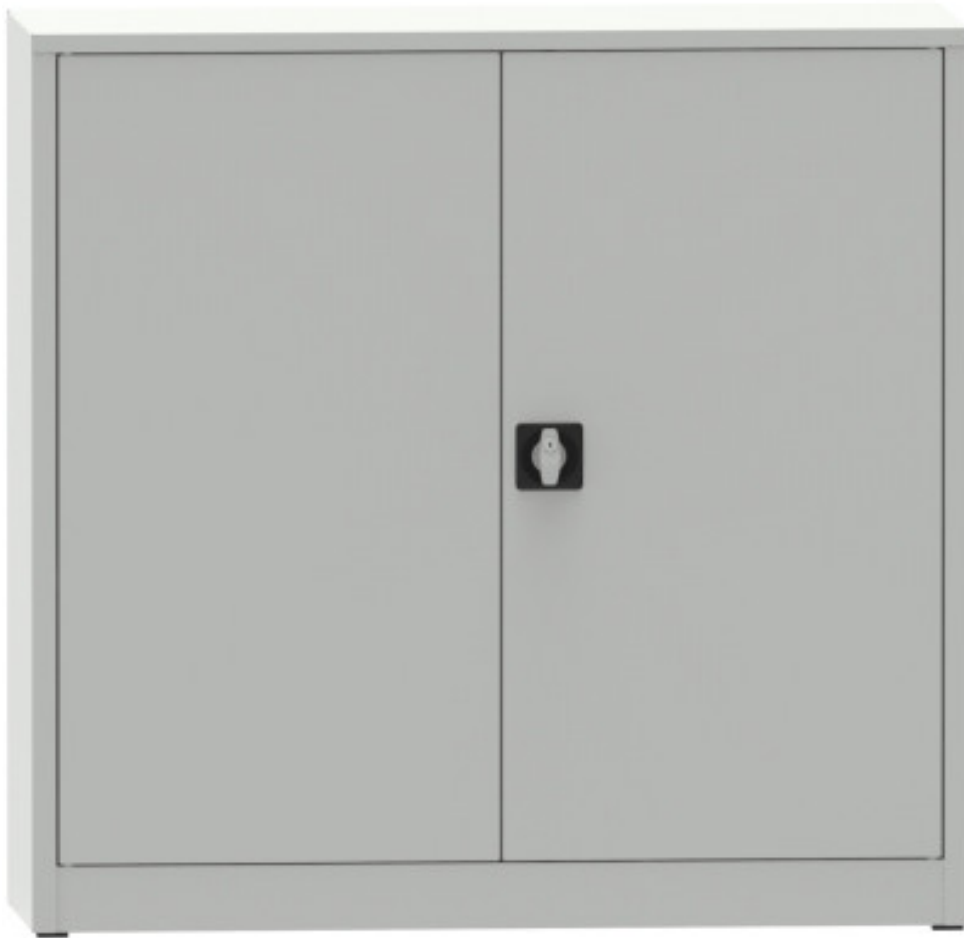

Skříň policová svařovaná, 1150x1200x500

Kód: C3702H1

EAN13: -

Obrázky

Krátký popis:

1150x1200x500, 2 police

Popis

Svařovaná dvoudveřová skříň. 2 přestavitelné police, stavitelnost polic 43,75 mm, 3-bodový zámek.

Parametry

výška mm	1150 mm
šířka mm	1200 mm
hloubka mm	500 mm
hmotnost kg	31 kg
provedení skříně	svařované
počet polic ve skříně	2 ks
nosnost police skříně	65 kg
typ dveří policové skříně	plné s výztuhou
typ dveří dílenské skříně	plné

Varianty

Barva	Korpus RAL 7035 světle šedá / Dveře RAL 7035 světle šedá Korpus RAL 7035 šedá / Dveře RAL 5005 modrá Korpus RAL 7016 antracit / Dveře RAL 7035 šedá Korpus RAL7035 šedá / Dveře RAL5012 světle modrá
-------	---