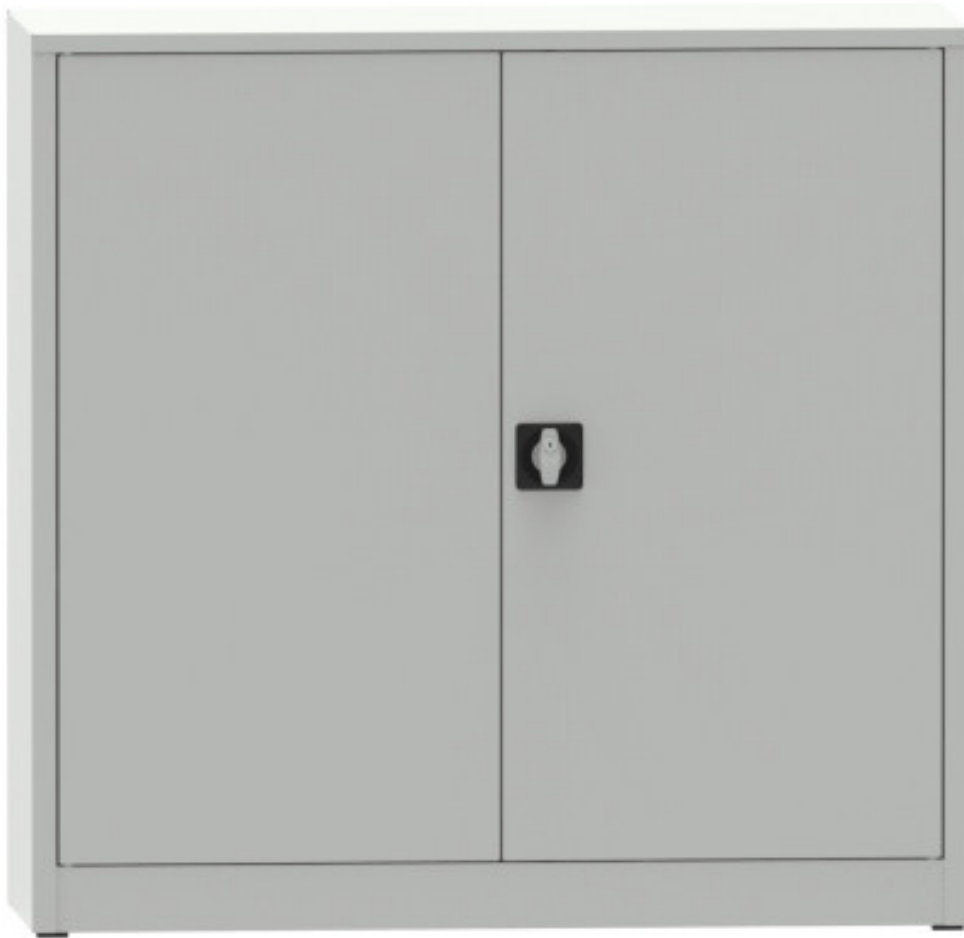

# Skříň policová svařovaná, 1150x1200x500

**Kód:** C3702H1

**EAN13:** -

## Obrázky

**Krátký popis:**

1150x1200x500, 2 police

**Popis**

Svařovaná dvoudveřová skříň. 2 přestavitelné police, stavitelnost polic 43,75 mm, 3-bodový zámek.

**Parametry**

výška mm	1150 mm
šířka mm	1200 mm
hloubka mm	500 mm
hmotnost kg	31 kg
provedení skříně	svařované
počet polic ve skříní	2 ks
nosnost police skříní	65 kg
typ dveří policové skříně	plné s výztuhou
typ dveří dílenské skříně	plné

**Varianty**

Barva	Korpus RAL 7035 světle šedá / Dveře RAL 7035 světle šedá Korpus RAL 7035 šedá / Dveře RAL 5005 modrá Korpus RAL 7016 antracit / Dveře RAL 7035 šedá Korpus RAL7035 šedá / Dveře RAL5012 světle modrá
-------	---