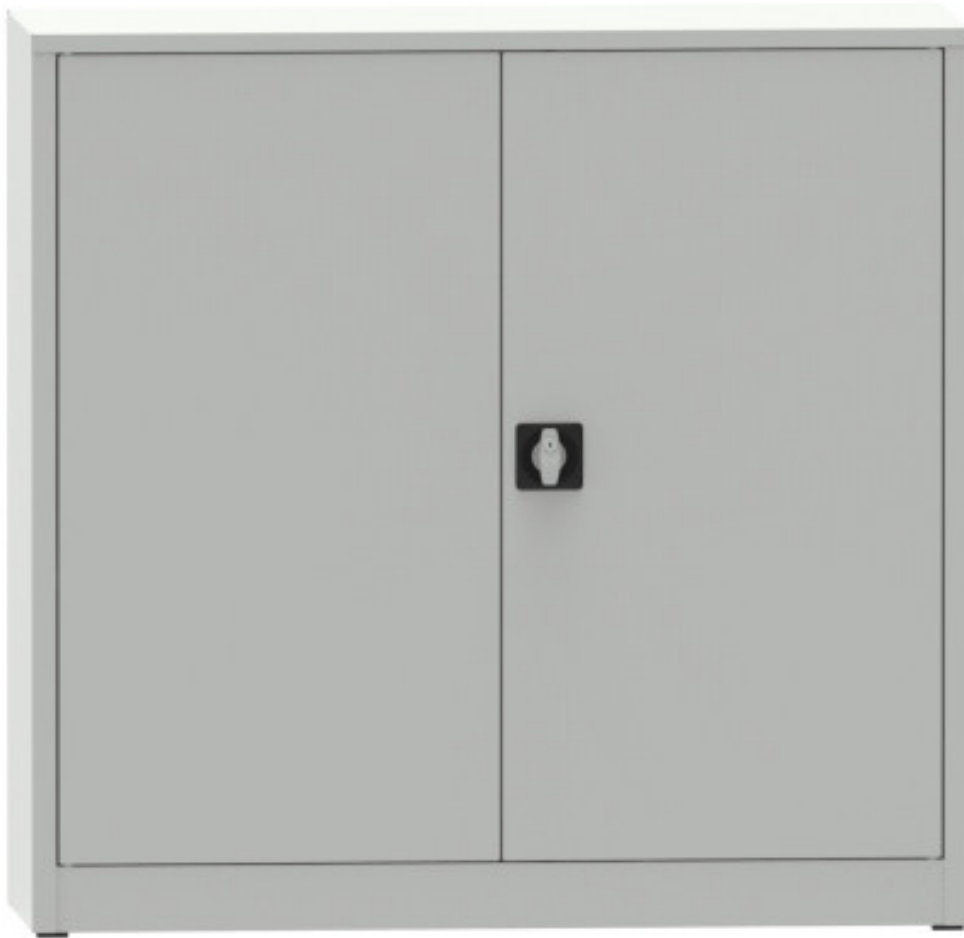

# Skříň policová svařovaná, 1150x1200x600

**Kód:** C3702H2

**EAN13:** -

## Obrázky

**Krátký popis:**

1150x1200x600, 2 police

**Popis**

Svařovaná dvoudveřová skříň. 2 přestavitelné police, stavitelnost polic 43,75 mm, 3-bodový zámek.

**Parametry**

výška mm	1150 mm
šířka mm	1200 mm
hloubka mm	600 mm
hmotnost kg	31 kg
provedení skříně	svařované
počet polic ve skříně	2 ks
nosnost police skříně	65 kg
typ dveří policové skříně	plné s výztuhou
typ dveří dílenské skříně	plné

**Varianty**

Barva	Korpus RAL 7035 světle šedá / Dveře RAL 7035 světle šedá Korpus RAL 7035 šedá / Dveře RAL 5005 modrá Korpus RAL 7016 antracit / Dveře RAL 7035 šedá Korpus RAL7035 šedá / Dveře RAL5012 světle modrá
-------	---