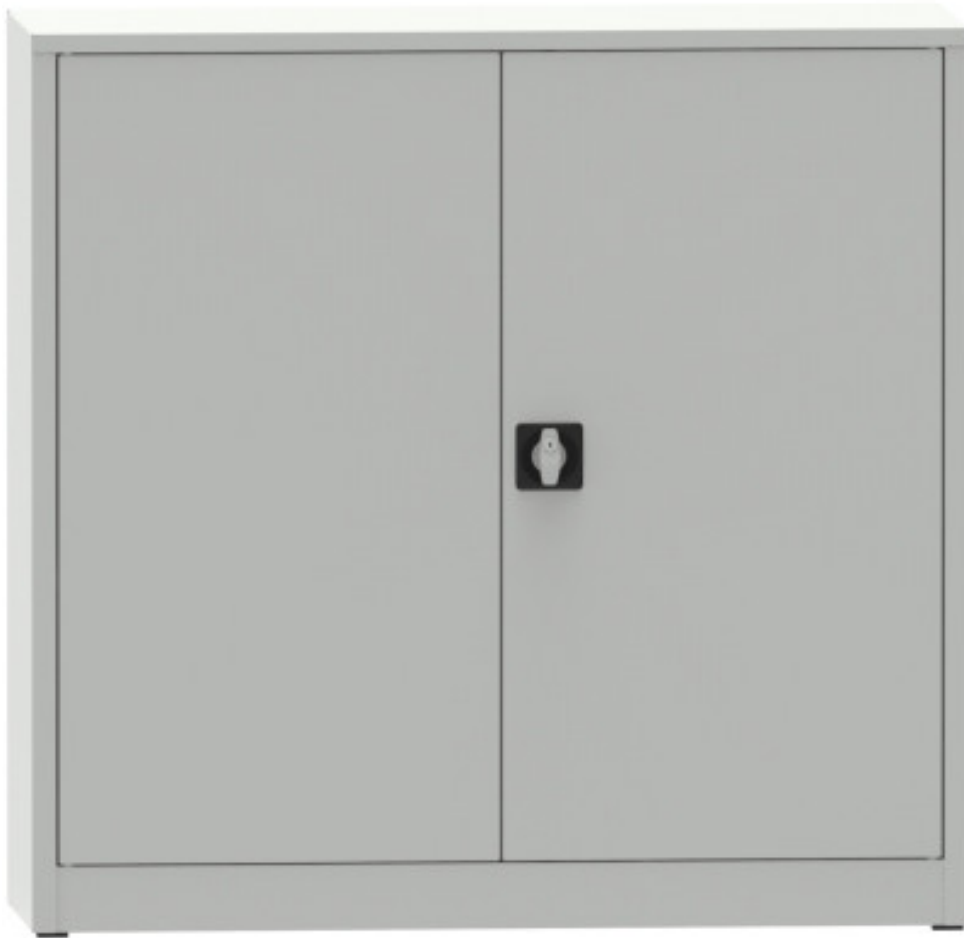

# Skříň policová svařovaná, 1150x1200x600

**Kód:** C3702H2

**EAN13:** -

## Obrázky

**Krátký popis:**

1150x1200x600, 2 police

**Popis**

Svařovaná dvoudveřová skříň. 2 přestavitelné police, stavitelnost polic 43,75 mm, 3-bodový zámek.

**Parametry**

výška mm	1150 mm
šířka mm	1200 mm
hloubka mm	600 mm
hmotnost kg	31 kg
provedení skříně	svařované
počet polic ve skříně	2 ks
nosnost police skříně	65 kg
typ dveří policové skříně	plné s výztuhou
typ dveří dílenské skříně	plné

**Varianty**

Barva	Korpus RAL 7035 světle šedá / Dveře RAL 7035 světle šedá Korpus RAL 7035 šedá / Dveře RAL 5005 modrá Korpus RAL 7016 antracit / Dveře RAL 7035 šedá Korpus RAL7035 šedá / Dveře RAL5012 světle modrá
-------	---------------------------------------------------------------------------------------------------------------------------------------------------------------------------------------------------------------