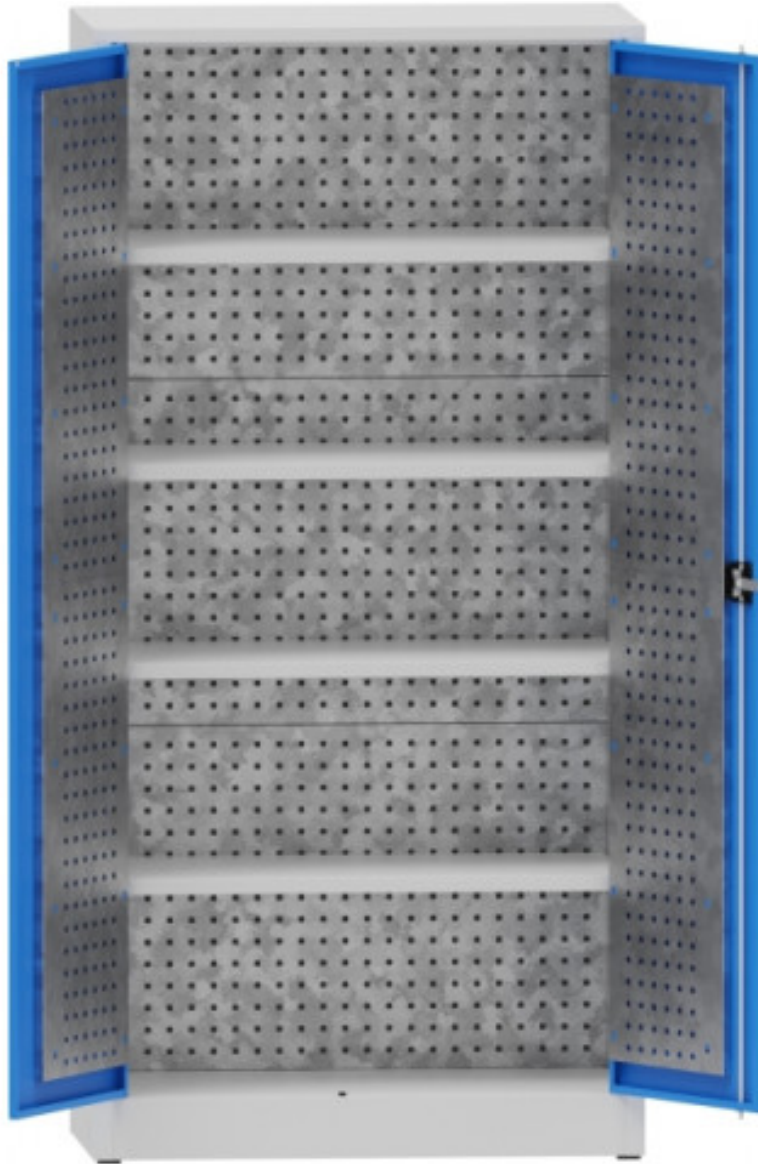

# Dílenská skříň ZN výplně bez zásuvek, 4 police

**Kód:** S44000

**EAN13:** -

**Obrázky**

**Krátký popis:**

1950x950x500mm, 4 police

, korpus RAL 7035 dveře RAL 5012

**Popis**

Dílenská skříň bez zásuvek. Nosnost police 60 kg. 3-bodový zámek se dvěma klíči, pozinkované panely s perforací 10x10 mm a přestavitelnost polic 25 mm

**Parametry**

výška mm	1950 mm
šířka mm	950 mm
hloubka mm	500 mm
typ dveří dílenské skříně	s pozink perfopanely
počet zásuvek nahradit	bez zásuvek
pozinkované panely	s pozinkovanými panely
dílenské skříně perfo záda	perforovaná záda