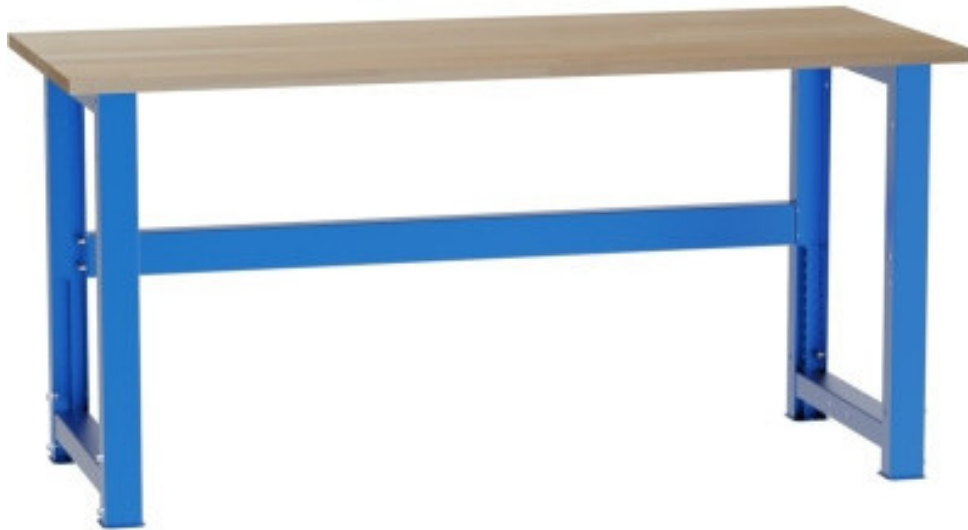

Werkbank 1700 mm, 40 mm

Kód: SD31790A

EAN13: -

Product gallery:

Product short description:

Product description:

Alle Werkbänke werden in einzelnen Komponenten geliefert und müssen selbst zusammengebaut werden.

Product features:

Höhe in mm	840-1040 mm
Breite mm	1700 mm
Tiefe mm	700 mm
Dicke der Arbeitsplatte	40 mm
Verbindung der Beine	hinten
Ausführung der Beine	höhenverstellbar
Tragfähigkeit der Werkbank (bei gleichmäßiger Belastung)	1000 kg

Product attributes:

Product accessories:

S32100100
Fussgestell höhenverstellbar

X6000980
Holzplatte Buche Stärke 40 mm Breite 1700

S417Z000
Verbindungstraverse hinten 1700