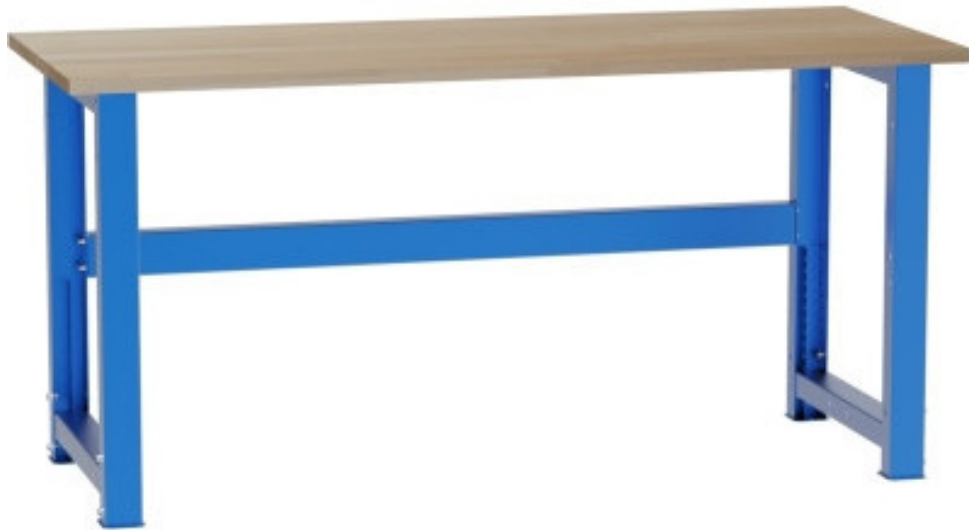

Werkbank 1700 mm, 40 mm

Kód: SD31790A

EAN13: -

Product gallery:

Product short description:

Product description:

Alle Werkbänke werden in einzelnen Komponenten geliefert und müssen selbst zusammengebaut werden.

Product features:

Höhe in mm	840-1040 mm
Breite mm	1700 mm
Tiefe mm	700 mm
Dicke der Arbeitsplatte	40 mm
Verbindung der Beine	hinten
Ausführung der Beine	höhenverstellbar
Tragfähigkeit der Werkbank (bei gleichmäßiger Belastung)	1000 kg

Product attributes:

Product accessories:

S32100100
Fussgestell höhenverstellbar

X6000980
Holzplatte Buche Stärke 40 mm Breite 1700

S417Z000
Verbindungstraverse hinten 1700