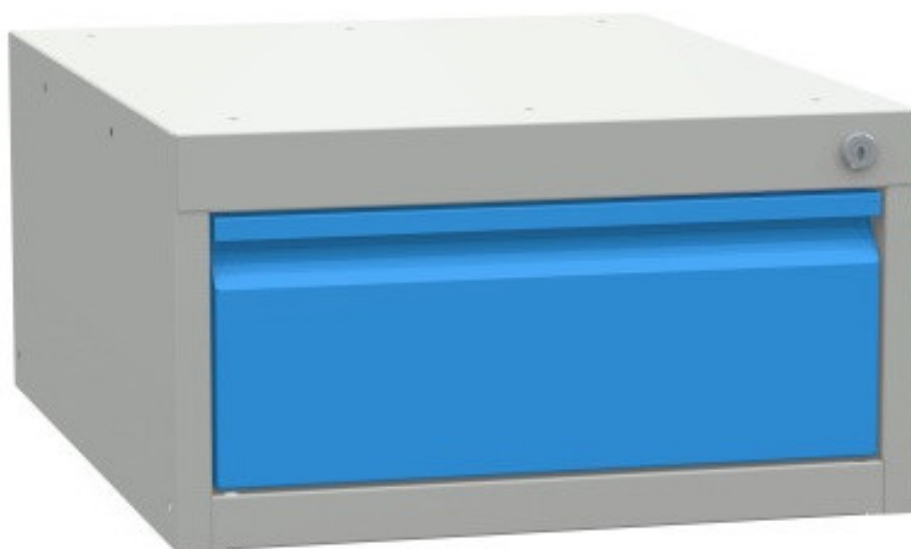

Container hängend

Kód: SK42210

EAN13: -

Product gallery:

Product short description:

Product description:

Product features:

Gewicht in kg	16 kg
Höhe des Containers	262 mm
typ dílenského kontejneru	podvěsný

Product attributes:

Farbe	Korpus RAL 7035 Lichtgrau / Tür(en) RAL 5012 Lichtblau
-------	--

Product accessories: