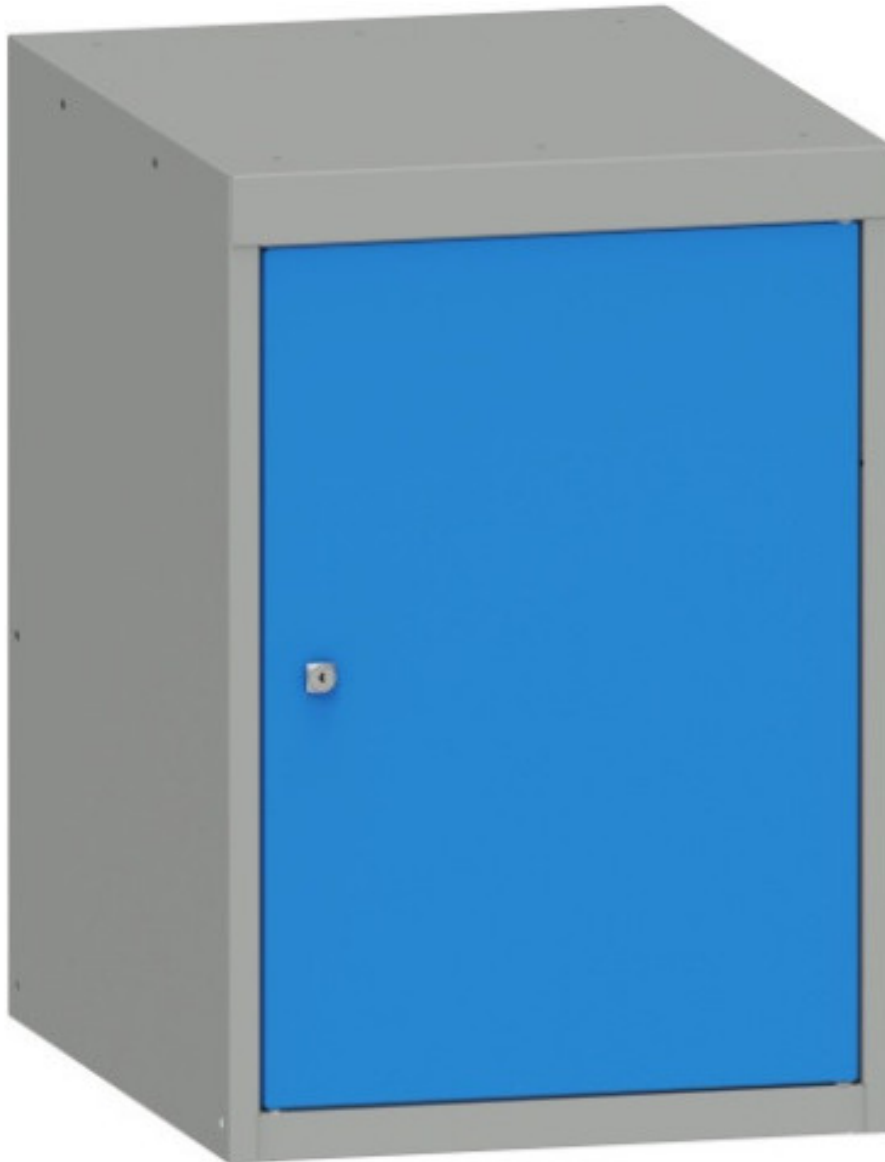

# Werkstattcontainer eingesetzt

**Kód:** S49950

**EAN13:** -

**Product gallery:**

**Product short description:**

**Product description:**

### Product features:

Gewicht in kg	21 kg
Höhe des Containers	700 mm
typ dílenského kontejneru	vložený

### Product attributes:

Farbe	Korpus RAL 7035 Lichtgrau / Tür(en) RAL 5012 Lichtblau
-------	--