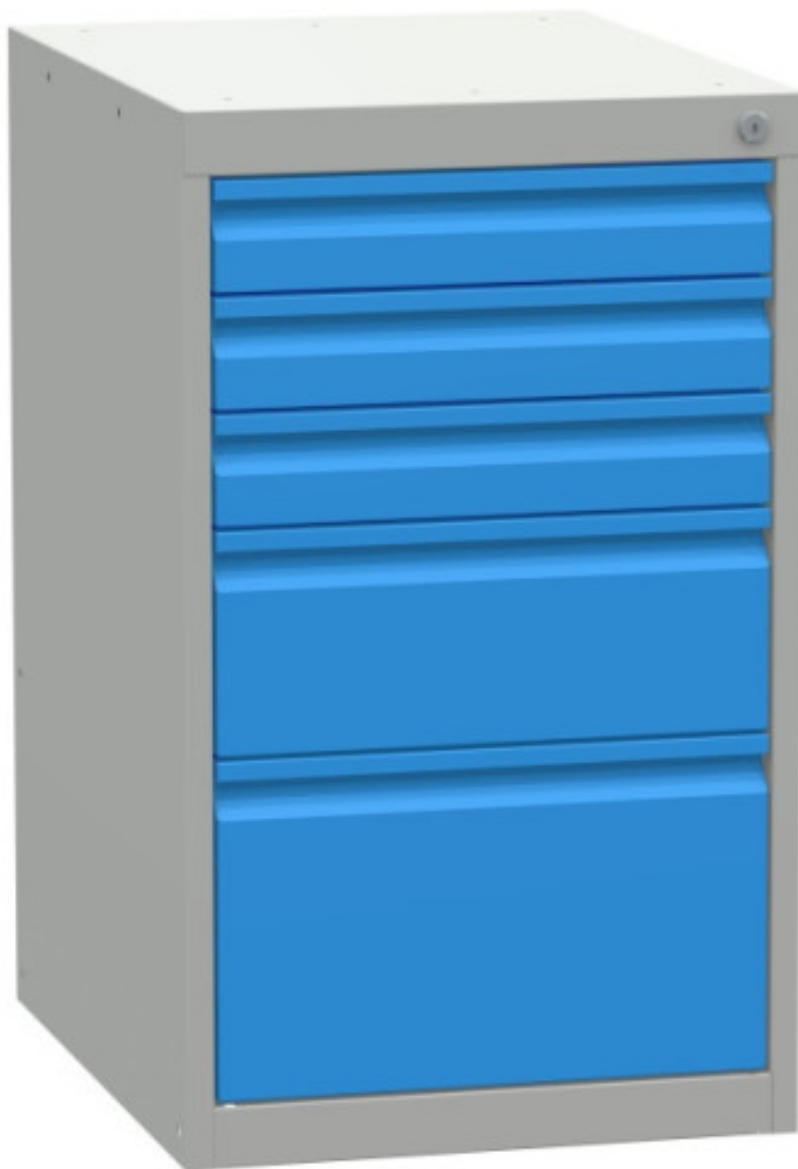

Werkstatt-Container stehend

Kód: SK48050

EAN13: -

Product gallery:

Product short description:

Product description:

Product features:

Gewicht in kg	44 kg
Höhe des Containers	800 mm
typ dílenského kontejneru	podstavný

Product attributes:

Farbe	Korpus RAL 7035 Lichtgrau / Tür(en) RAL 5012 Lichtblau
-------	--

Product accessories: