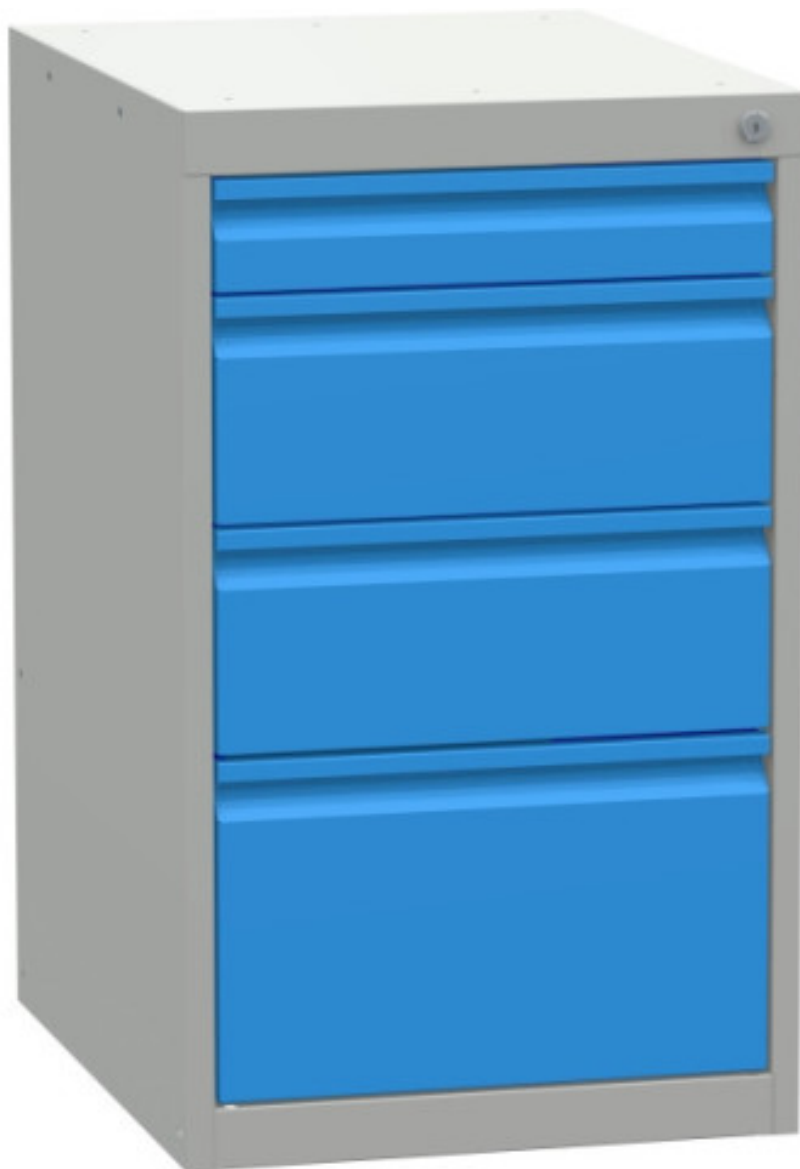

Werkstatt-Container stehend

Kód: SK48040

EAN13: -

Product gallery:

Product short description:

Product description:

Product features:

Gewicht in kg	41 kg
Höhe des Containers	800 mm
typ dílenského kontejneru	podstavný

Product attributes:

Farbe	Korpus RAL 7035 Lichtgrau / Tür(en) RAL 5012 Lichtblau
-------	--

Product accessories: