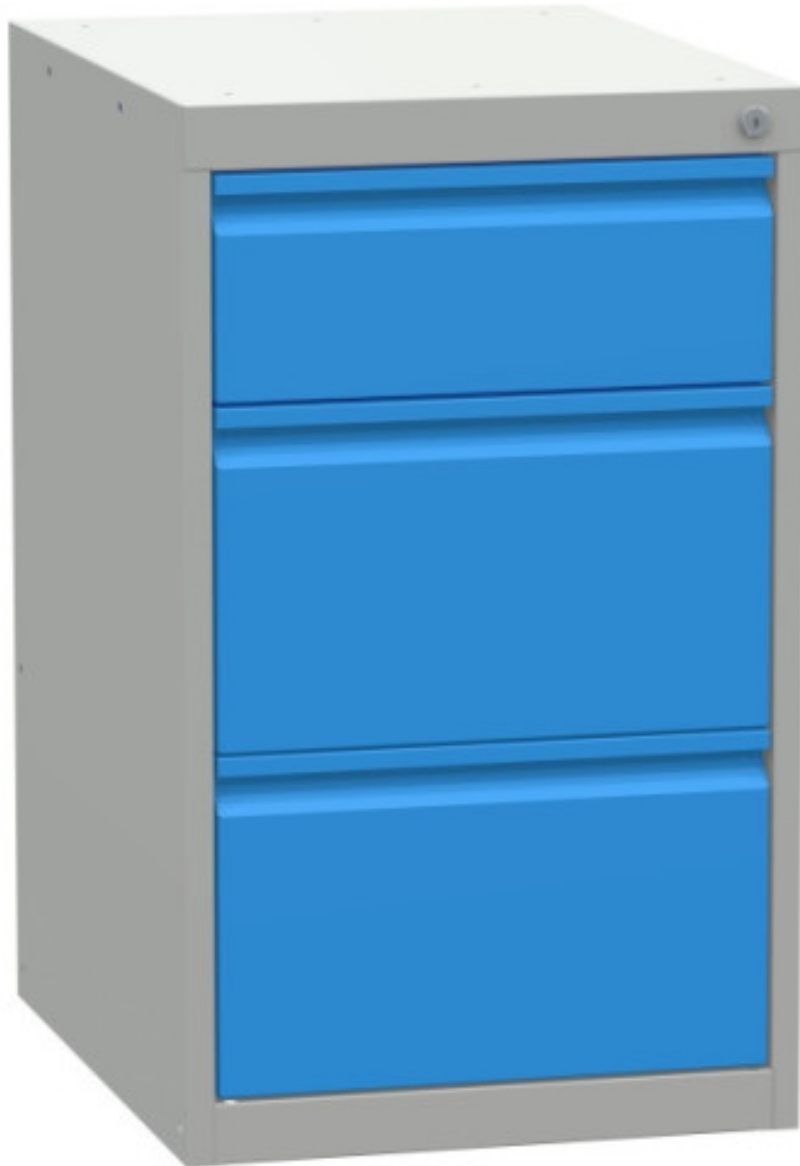

Werkstatt-Container stehend

Kód: SK48030

EAN13: -

Product gallery:

Product short description:

Product description:

Product features:

Gewicht in kg	38 kg
Höhe des Containers	800 mm
typ dílenského kontejneru	podstavný

Product attributes:

Farbe	Korpus RAL 7035 Lichtgrau / Tür(en) RAL 5012 Lichtblau
-------	--

Product accessories: