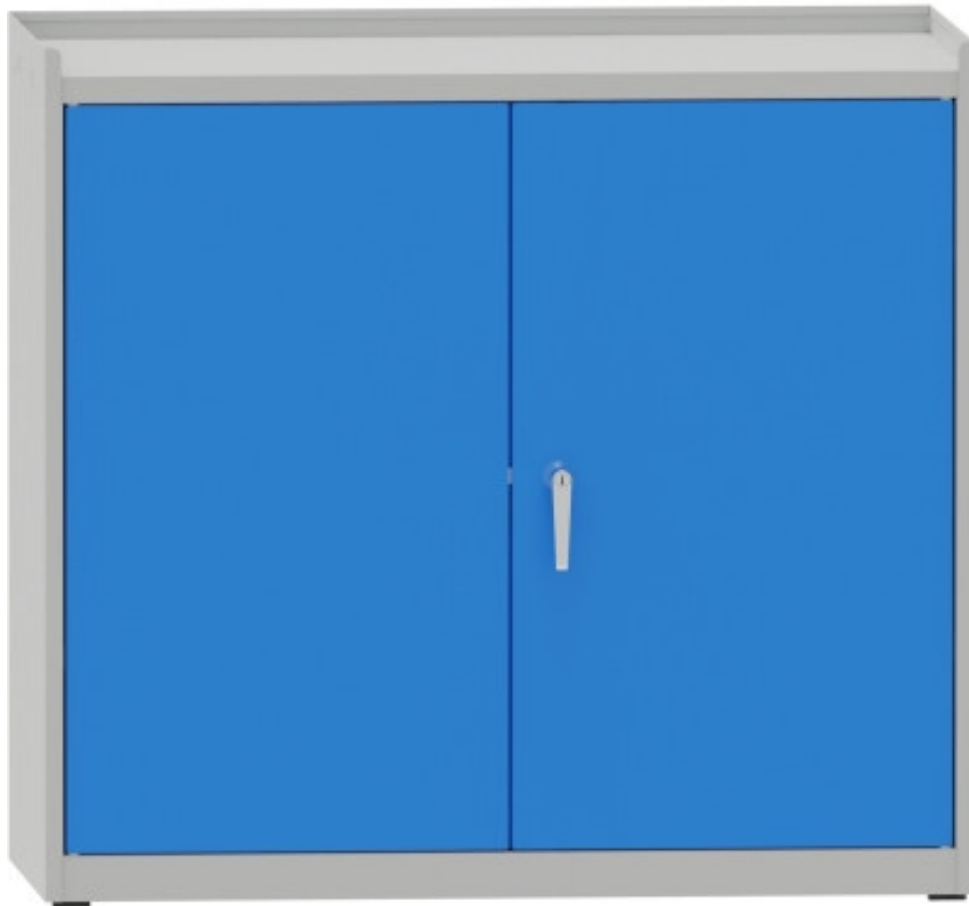

zweitüriger Werkstattschrank

Kód: S45750

EAN13: -

Product gallery:

Product short description:

Product description:

Product features:

dílenské skříňky pojízdné	bez koleček
Anzahl der Türen	2
typ dílenské skříňky	svařovaná

Product attributes:

Product accessories:

S04575
copy of eintüriger Werkstatzschrank