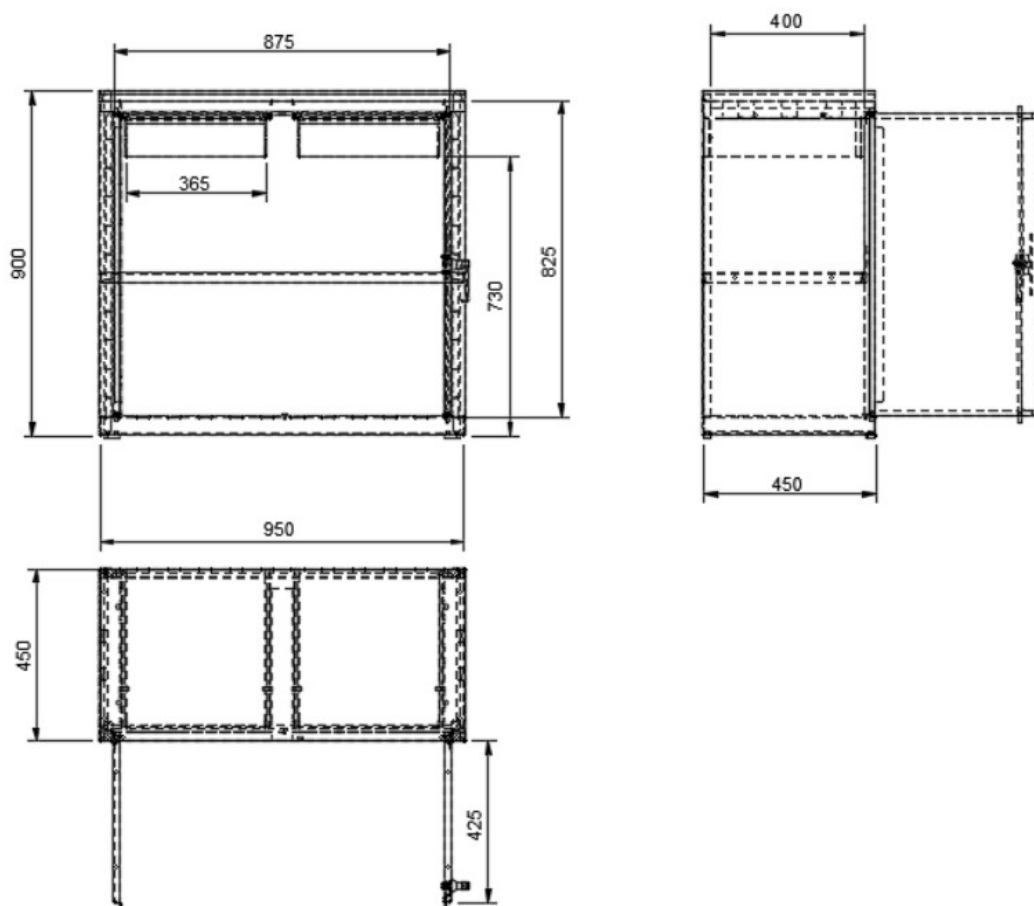

zweitüriger Werkstattschrank

Kód: S45750

EAN13: -

Product gallery:

Product short description:

Product description:

Product features:

dílenské skříňky pojízdné	bez koleček
Anzahl der Türen	2
typ dílenské skříňky	svařovaná

Product attributes:

Product accessories:

S04575
copy of eintüriger Werkstatzschrank