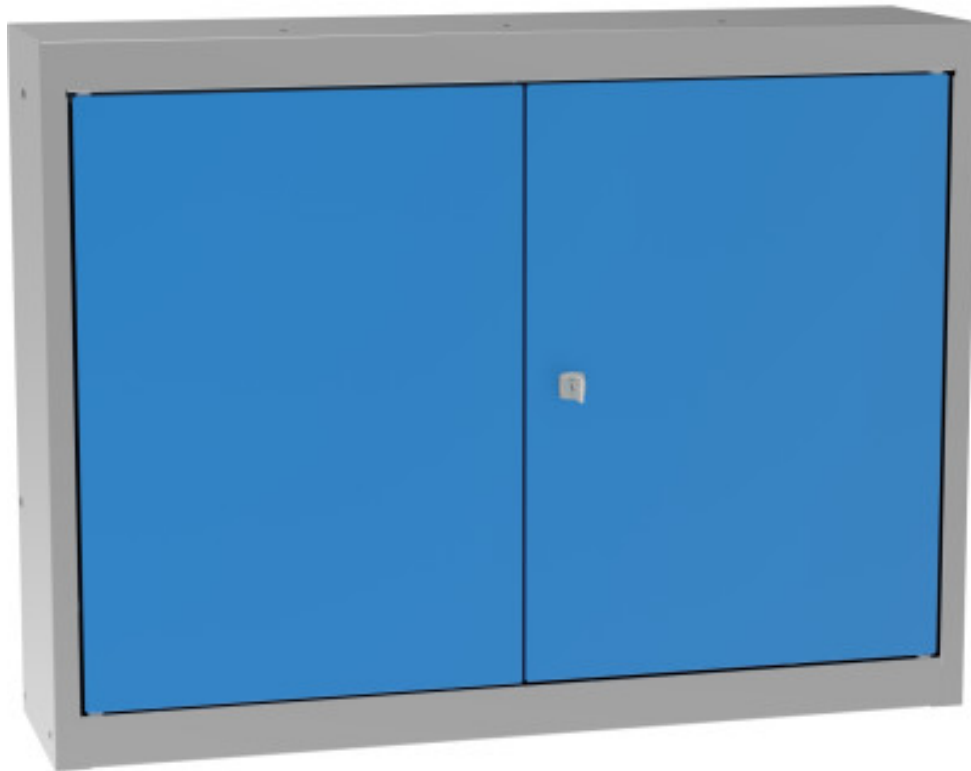

# Hängeschrank zweitürig

**Kód:** SZ40200

**EAN13:** -

**Product gallery:**

**Product short description:**

**Product description:**

### Product features:

Höhe in mm	600
Breite mm	800 mm
Tiefe mm	200 mm
Gewicht in kg	10 kg
závěsné skříňky typ	dvoudvěřové