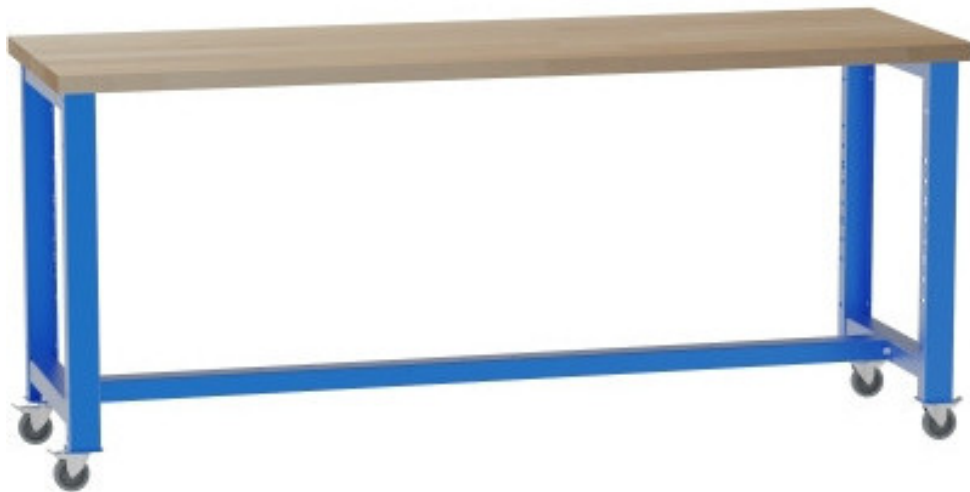

Werkbank 1700 mm, auf Rollen, 27 mm

Kód: SD41700K

EAN13: -

Product gallery:

Product short description:

Product description:

Alle Werkbänke werden in einzelnen Komponenten geliefert und müssen selbst zusammengebaut werden.

Product features:

Höhe in mm	927 mm
Breite mm	1700 mm
Tiefe mm	700 mm
Dicke der Arbeitsplatte	27 mm
Verbindung der Beine	unten
Ausführung der Beine	mit Rädern
Tragfähigkeit der Werkbank (bei gleichmäßiger Belastung)	240 kg

Product attributes:

Product accessories:

S04102030
Fussgestell fest

X6000970
Holzplatte Buche Stärke 27 mm Breite 1700

S04030
Verbindungstraverse unten 1700

S7001014
Satz mit 4 Rollen für Werkbanke