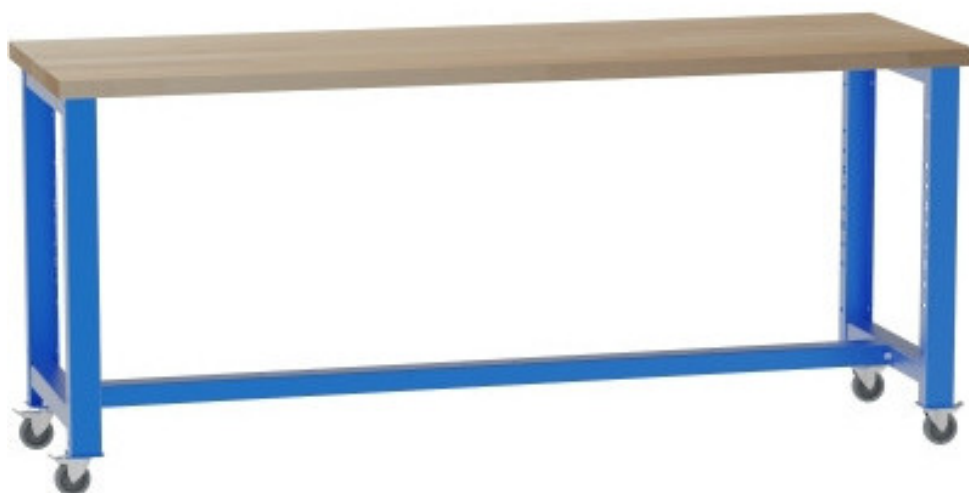

Werkbank 1700 mm, auf Rollen, 40 mm

Kód: SD41700AK

EAN13: -

Product gallery:

Product short description:

Product description:

Alle Werkbänke werden in einzelnen Komponenten geliefert und müssen selbst zusammengebaut werden.

Product features:

Höhe in mm	940 mm
Breite mm	1700 mm
Tiefe mm	700 mm
Dicke der Arbeitsplatte	40 mm
Verbindung der Beine	unten
Ausführung der Beine	mit Rädern
Tragfähigkeit der Werkbank (bei gleichmäßiger Belastung)	240 kg

Product attributes:

Product accessories:

S04102030
Fussgestell fest

X6000980
Holzplatte Buche Stärke 40 mm Breite 1700

S04030
Verbindungstraverse unten 1700