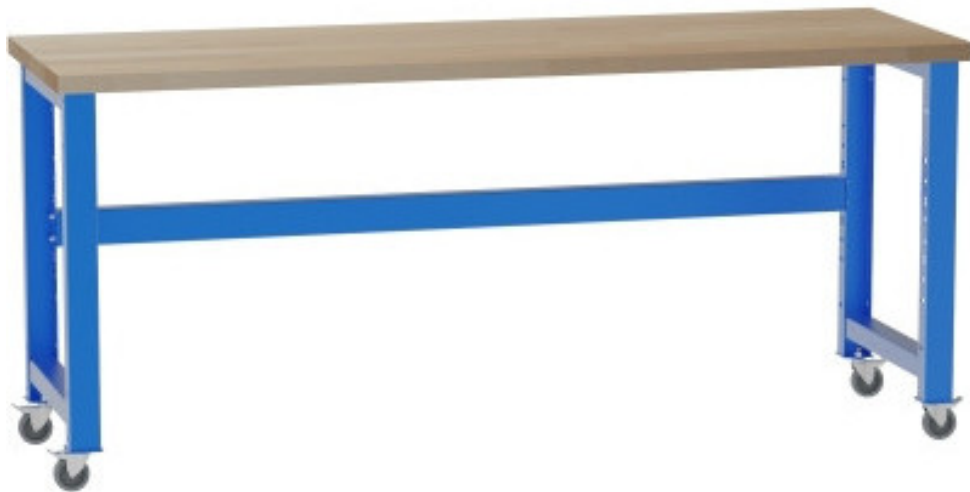

# Werkbank 1700 mm, auf Rollen, 27 mm

**Kód:** SD41790K

**EAN13:** -

**Product gallery:**

**Product short description:**

**Product description:**

Alle Werkbänke werden in einzelnen Komponenten geliefert und müssen selbst zusammengebaut werden.

### Product features:

Höhe in mm	927 mm
Breite mm	1700 mm
Tiefe mm	700 mm
Dicke der Arbeitsplatte	27 mm
Verbindung der Beine	hinten
Ausführung der Beine	mit Rädern
Tragfähigkeit der Werkbank (bei gleichmäßiger Belastung)	240 kg

### Product accessories:

S04102030  
Fussgestell fest

X6000970  
Holzplatte Buche Stärke 27 mm Breite 1700

S417Z000  
Verbindungstraverse hinten 1700

S7001014  
Satz mit 4 Rollen für Werkbanke