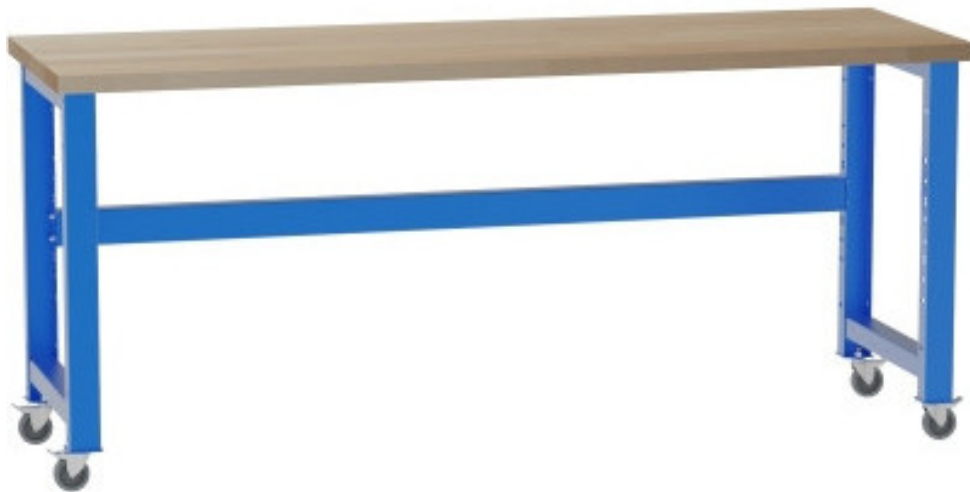

Werkbank 1700 mm, auf Rollen, 40 mm

Kód: SD41790AK

EAN13: -

Product gallery:

Product short description:

Product description:

Alle Werkbänke werden in einzelnen Komponenten geliefert und müssen selbst zusammengebaut werden.

Product features:

Höhe in mm	940 mm
Tiefe mm	700 mm
Dicke der Arbeitsplatte	40 mm
Verbindung der Beine	hinten
Breite der Werkbank (Arbeitsplatte):	1700 mm
Ausführung der Beine	mit Rädern
Tragfähigkeit der Werkbank (bei gleichmäßiger Belastung)	240 kg