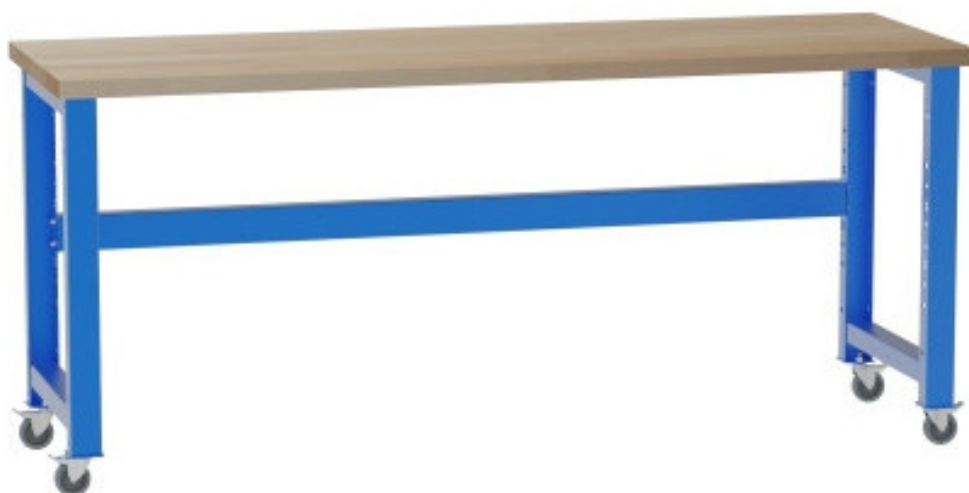

Werkbank 1700 mm, auf Rollen, 40 mm

Kód: SD41790AK

EAN13: -

Product gallery:

Product short description:

Product description:

Alle Werkbänke werden in einzelnen Komponenten geliefert und müssen selbst zusammengebaut werden.

Product features:

Höhe in mm	940 mm
Tiefe mm	700 mm
Dicke der Arbeitsplatte	40 mm
Verbindung der Beine	hinten
Breite der Werkbank (Arbeitsplatte):	1700 mm
Ausführung der Beine	mit Rädern
Tragfähigkeit der Werkbank (bei gleichmäßiger Belastung)	240 kg