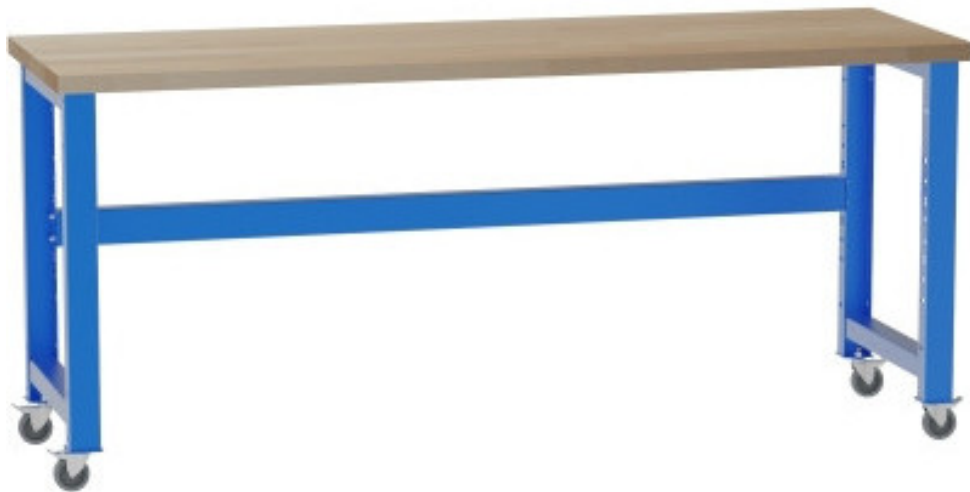

Werkbank 2100 mm, auf Rollen, 27 mm

Kód: SD42190K

EAN13: -

Product gallery:

Product short description:

Product description:

Alle Werkbänke werden in einzelnen Komponenten geliefert und müssen selbst zusammengebaut werden.

Product features:

Höhe in mm	927 mm
Breite mm	2 100 mm
Tiefe mm	700 mm
Dicke der Arbeitsplatte	27 mm
Verbindung der Beine	hinten
Ausführung der Beine	mit Rädern

Product attributes:

Product accessories:

S04102030
Fussgestell fest

X6000971
Holzplatte Buche Stärke 27 mm Breite 2100

S421Z000
Verbindungstraverse hinten 2100

S7001014
Satz mit 4 Rollen für Werkbanke