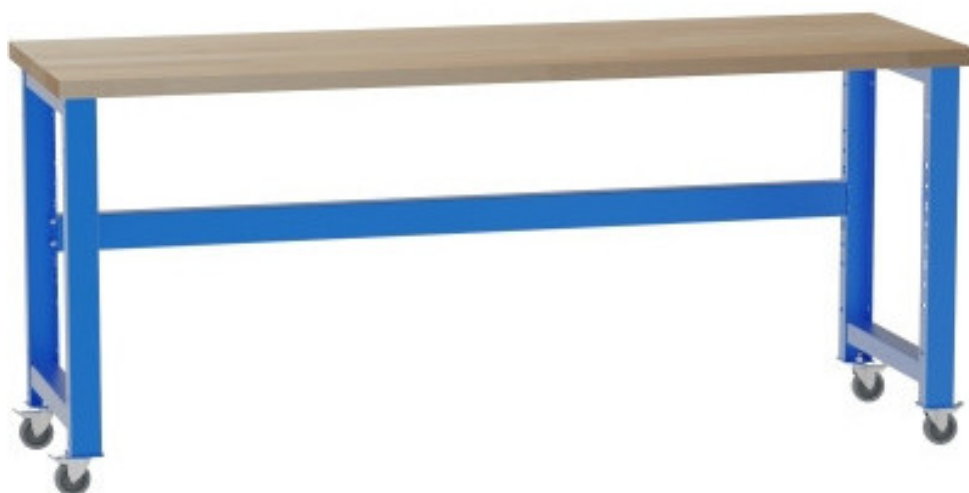

# Werkbank 2100 mm, auf Rollen, 27 mm

**Kód:** SD42190K

**EAN13:** -

**Product gallery:**

**Product short description:**

**Product description:**

Alle Werkbänke werden in einzelnen Komponenten geliefert und müssen selbst zusammengebaut werden.

### Product features:

Höhe in mm	927 mm
Breite mm	2 100 mm
Tiefe mm	700 mm
Dicke der Arbeitsplatte	27 mm
Verbindung der Beine	hinten
Ausführung der Beine	mit Rädern

### Product accessories:

S04102030  
Fussgestell fest

X6000971  
Holzplatte Buche Stärke 27 mm Breite 2100

S421Z000  
Verbindungstraverse hinten 2100

S7001014  
Satz mit 4 Rollen für Werkbanke