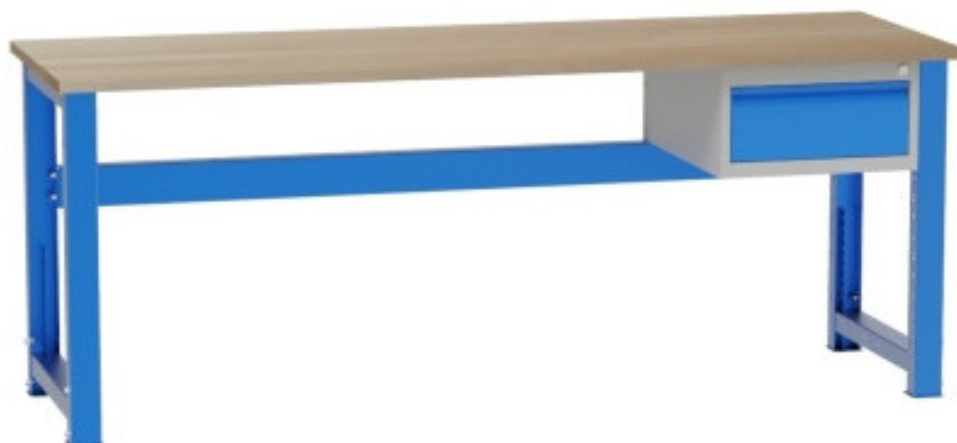

Werkbank 2100 mm, 27 mm

Kód: SD32101

EAN13: -

Product gallery:

Product short description:

Product description:

Alle Werkbänke werden in einzelnen Komponenten geliefert und müssen selbst zusammengebaut werden.

Product features:

Höhe in mm	827-1027 mm
Tiefe mm	700 mm
Dicke der Arbeitsplatte	27 mm
Verbindung der Beine	hinten
Breite der Werkbank (Arbeitsplatte):	2100 mm
Ausführung der Beine	höhenverstellbar

Product attributes: