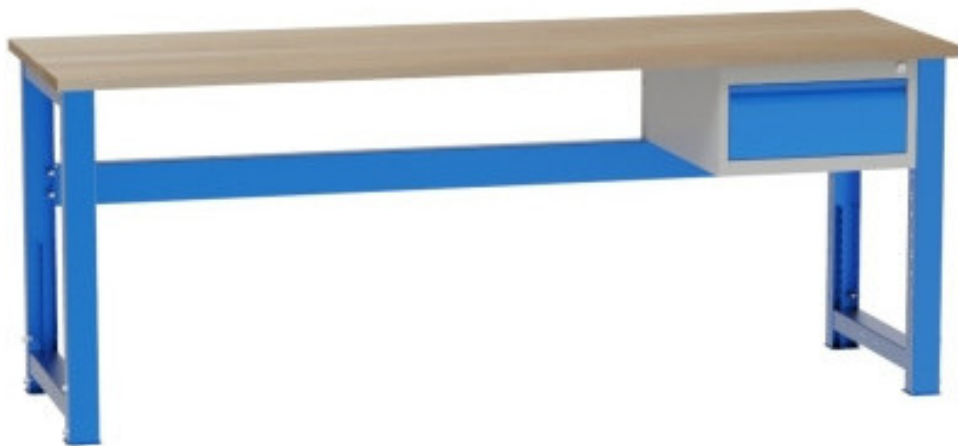

# Werkbank 2100 mm, 27 mm

**Kód:** SD32101

**EAN13:** -

**Product gallery:**

**Product short description:**

**Product description:**

Alle Werkbänke werden in einzelnen Komponenten geliefert und müssen selbst zusammengebaut werden.

### Product features:

|                                      |                  |
|--------------------------------------|------------------|
| Höhe in mm                           | 827-1027 mm      |
| Tiefe mm                             | 700 mm           |
| Dicke der Arbeitsplatte              | 27 mm            |
| Verbindung der Beine                 | hinten           |
| Breite der Werkbank (Arbeitsplatte): | 2100 mm          |
| Ausführung der Beine                 | höhenverstellbar |