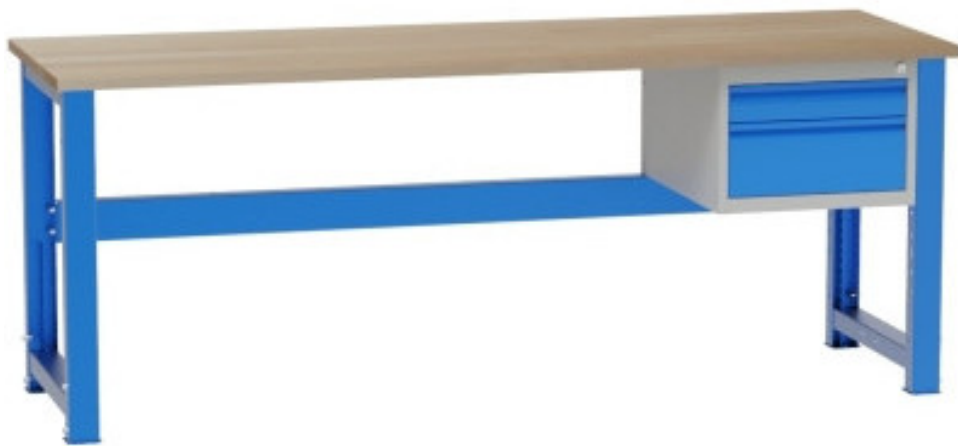

Werkbank 2100 mm, 27 mm

Kód: SD32102

EAN13: -

Product gallery:

Product short description:

Product description:

Alle Werkbänke werden in einzelnen Komponenten geliefert und müssen selbst zusammengebaut werden.

Product features:

Höhe in mm	827-1027 mm
Tiefe mm	700 mm
Dicke der Arbeitsplatte	27 mm
Verbindung der Beine	hinten
Breite der Werkbank (Arbeitsplatte):	2100 mm
Ausführung der Beine	höhenverstellbar

Product attributes: