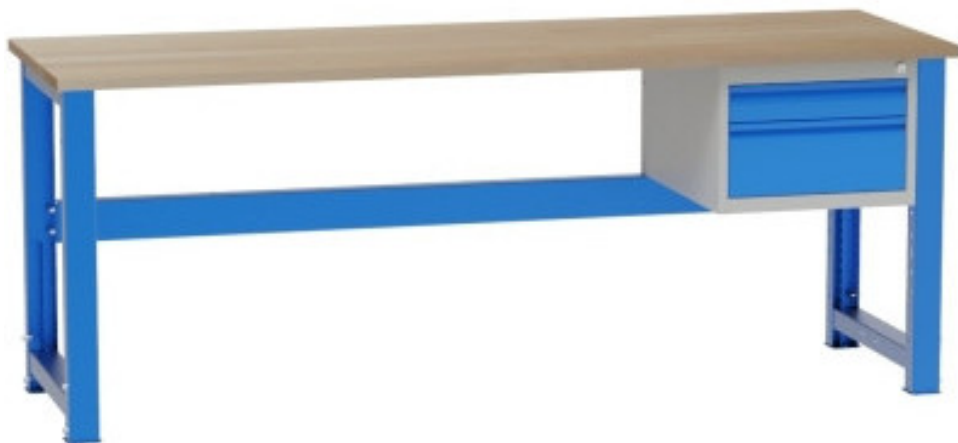

Werkbank 2100 mm, 27 mm

Kód: SD32102

EAN13: -

Product gallery:

Product short description:

Product description:

Alle Werkbänke werden in einzelnen Komponenten geliefert und müssen selbst zusammengebaut werden.

Product features:

Höhe in mm	827-1027 mm
Tiefe mm	700 mm
Dicke der Arbeitsplatte	27 mm
Verbindung der Beine	hinten
Breite der Werkbank (Arbeitsplatte):	2100 mm
Ausführung der Beine	höhenverstellbar

Product attributes: