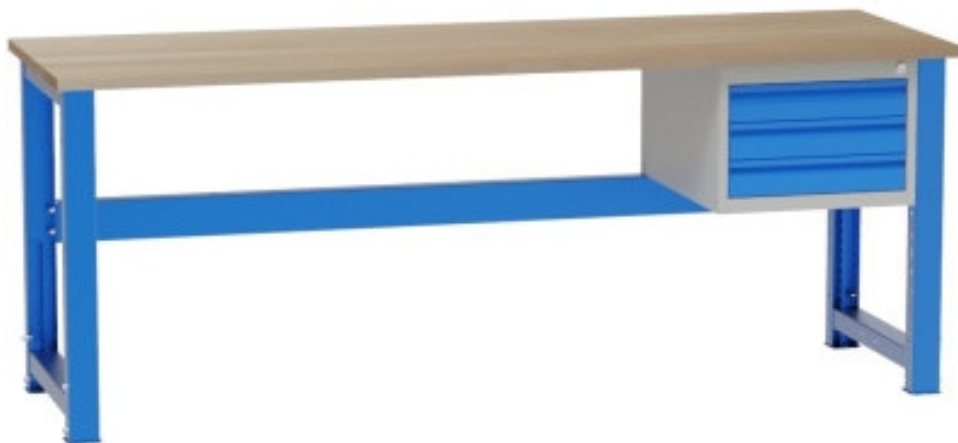

Werkbank 2100 mm, 27 mm

Kód: SD32103

EAN13: -

Product gallery:

Product short description:

Product description:

Alle Werkbänke werden in einzelnen Komponenten geliefert und müssen selbst zusammengebaut werden.

Product features:

Höhe in mm	827-1027 mm
Tiefe mm	700 mm
Dicke der Arbeitsplatte	27 mm
Verbindung der Beine	hinten
Breite der Werkbank (Arbeitsplatte):	2100 mm
Ausführung der Beine	höhenverstellbar

Product attributes: