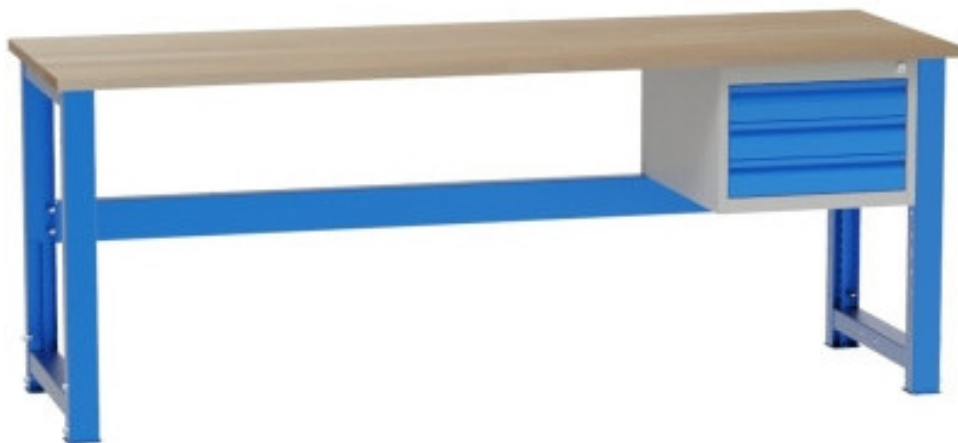

Werkbank 2100 mm, 27 mm

Kód: SD32103

EAN13: -

Product gallery:

Product short description:

Product description:

Alle Werkbänke werden in einzelnen Komponenten geliefert und müssen selbst zusammengebaut werden.

Product features:

| | |
|--------------------------------------|------------------|
| Höhe in mm | 827-1027 mm |
| Tiefe mm | 700 mm |
| Dicke der Arbeitsplatte | 27 mm |
| Verbindung der Beine | hinten |
| Breite der Werkbank (Arbeitsplatte): | 2100 mm |
| Ausführung der Beine | höhenverstellbar |