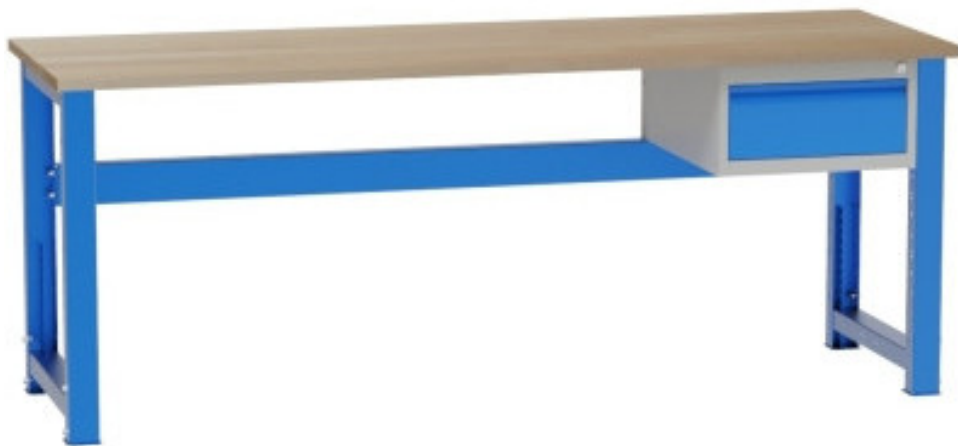

Werkbank 2100 mm, 40 mm

Kód: SD32101A

EAN13: -

Product gallery:

Product short description:

Product description:

Alle Werkbänke werden in einzelnen Komponenten geliefert und müssen selbst zusammengebaut werden.

Product features:

| | |
|--------------------------------------|------------------|
| Höhe in mm | 840-1040 mm |
| Tiefe mm | 700 mm |
| Dicke der Arbeitsplatte | 40 mm |
| Verbindung der Beine | hinten |
| Breite der Werkbank (Arbeitsplatte): | 2100 mm |
| Ausführung der Beine | höhenverstellbar |