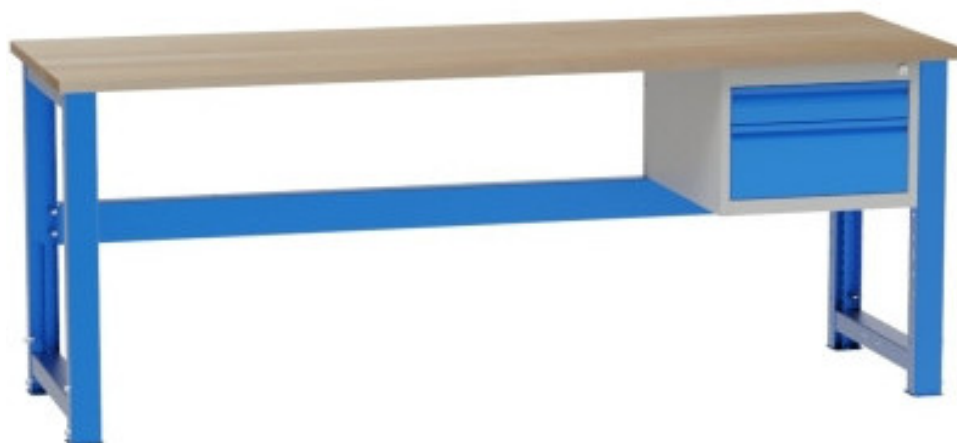

Werkbank 2100 mm, 40 mm

Kód: SD32102A

EAN13: -

Product gallery:

Product short description:

Product description:

Alle Werkbänke werden in einzelnen Komponenten geliefert und müssen selbst zusammengebaut werden.

Product features:

Höhe in mm	840-1040 mm
Tiefe mm	700 mm
Dicke der Arbeitsplatte	40 mm
Verbindung der Beine	hinten
Breite der Werkbank (Arbeitsplatte):	2100 mm
Ausführung der Beine	höhenverstellbar

Product attributes: