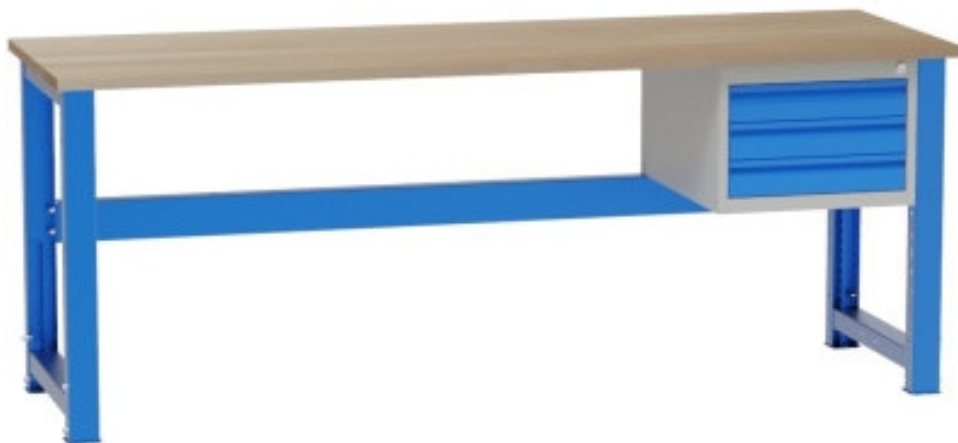

Werkbank 2100 mm, 40 mm

Kód: SD32103A

EAN13: -

Product gallery:

Product short description:

Product description:

Alle Werkbänke werden in einzelnen Komponenten geliefert und müssen selbst zusammengebaut werden.

Product features:

Höhe in mm	840-1040 mm
Tiefe mm	700 mm
Dicke der Arbeitsplatte	40 mm
Verbindung der Beine	hinten
Breite der Werkbank (Arbeitsplatte):	2100 mm
Ausführung der Beine	höhenverstellbar

Product attributes: