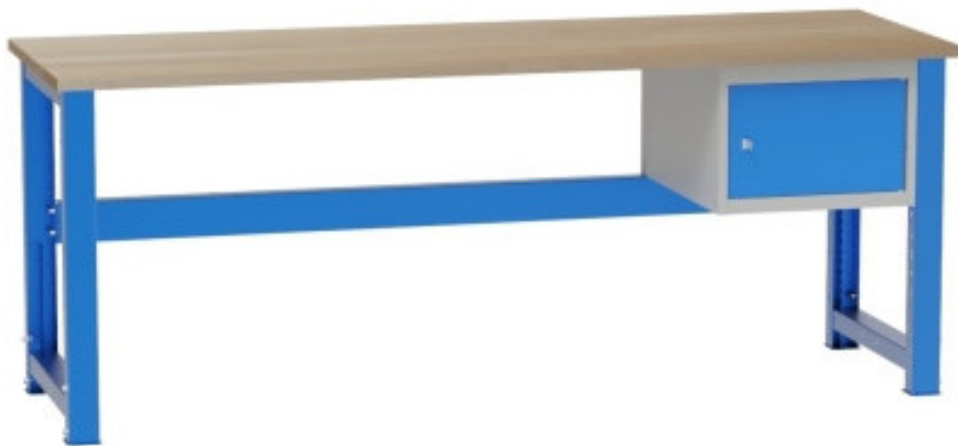

# Werkbank 2100 mm, 40 mm

**Kód:** SD32104A

**EAN13:** -

**Product gallery:**

**Product short description:**

**Product description:**

Alle Werkbänke werden in einzelnen Komponenten geliefert und müssen selbst zusammengebaut werden.

### Product features:

Höhe in mm	840-1040 mm
Tiefe mm	700 mm
Dicke der Arbeitsplatte	40 mm
Verbindung der Beine	hinten
Breite der Werkbank (Arbeitsplatte):	2100 mm
Ausführung der Beine	höhenverstellbar