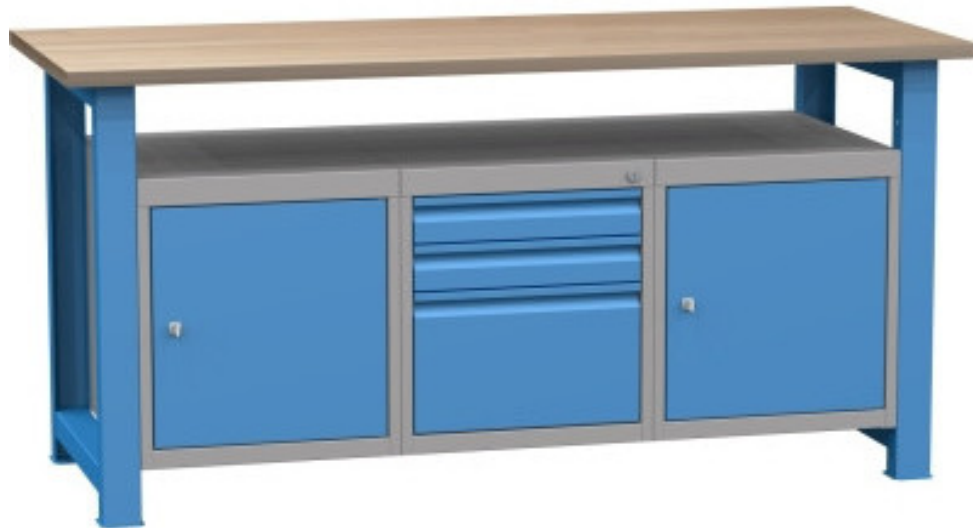

# Werkbank 1700 mm, 27 mm

**Kód:** SD41713

**EAN13:** -

**Product gallery:**

**Product short description:**

**Product description:**

Alle Werkbänke werden in einzelnen Komponenten geliefert und müssen selbst zusammengebaut werden.

### Product features:

Höhe in mm	827 mm
Tiefe mm	700 mm
Dicke der Arbeitsplatte	27 mm
Verbindung der Beine	unten
Breite der Werkbank (Arbeitsplatte):	1700 mm
Ausführung der Beine	fest
Höhe des Containers	527 mm