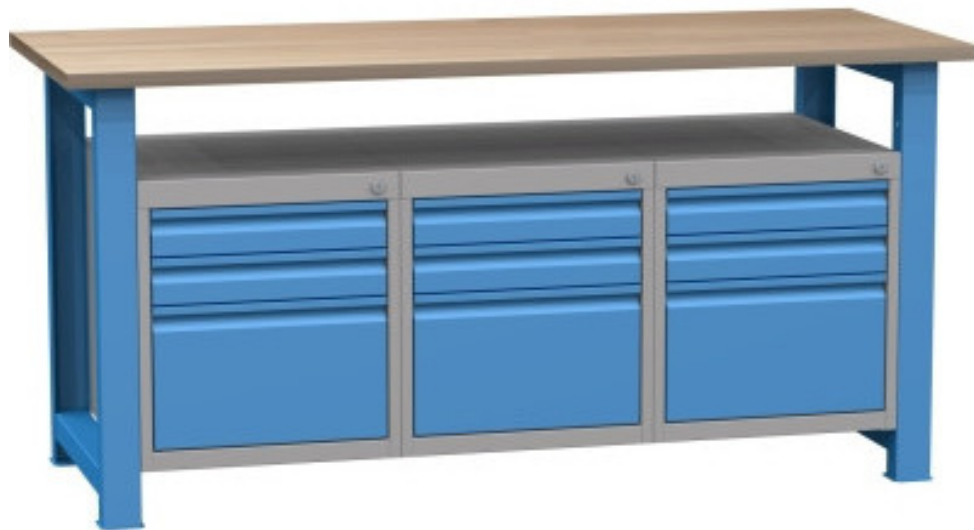

# Werkbank 1700 mm, 27 mm

**Kód:** SD41714

**EAN13:** -

**Product gallery:**

**Product short description:**

**Product description:**

Alle Werkbänke werden in einzelnen Komponenten geliefert und müssen selbst zusammengebaut werden.

### Product features:

Höhe in mm	827 mm
Tiefe mm	700 mm
Dicke der Arbeitsplatte	27 mm
Verbindung der Beine	unten
Breite der Werkbank (Arbeitsplatte):	1700 mm
Ausführung der Beine	fest
Höhe des Containers	527 mm