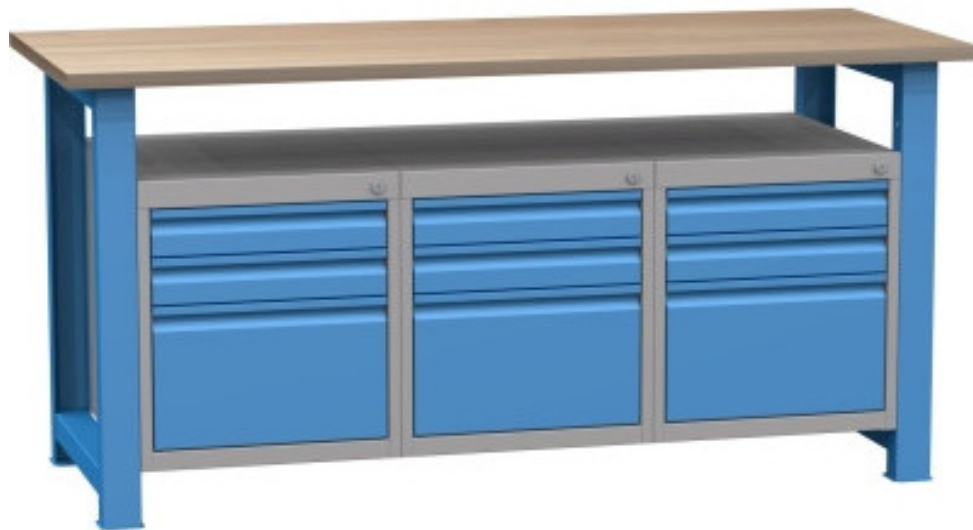

Werkbank 1700 mm, 27 mm

Kód: SD41714

EAN13: -

Product gallery:

Product short description:

Product description:

Alle Werkbänke werden in einzelnen Komponenten geliefert und müssen selbst zusammengebaut werden.

Product features:

Höhe in mm	827 mm
Tiefe mm	700 mm
Dicke der Arbeitsplatte	27 mm
Verbindung der Beine	unten
Breite der Werkbank (Arbeitsplatte):	1700 mm
Ausführung der Beine	fest
Höhe des Containers	527 mm