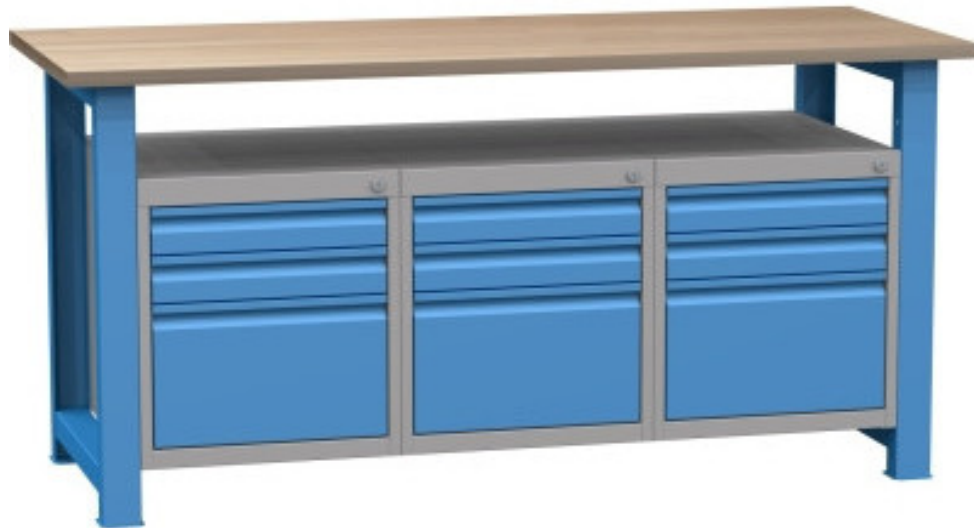

Werkbank 1700 mm, 40 mm

Kód: SD41714A

EAN13: -

Product gallery:

Product short description:

Product description:

Alle Werkbänke werden in einzelnen Komponenten geliefert und müssen selbst zusammengebaut werden.

Product features:

Höhe in mm	840 mm
Tiefe mm	700 mm
Dicke der Arbeitsplatte	40 mm
Verbindung der Beine	unten
Breite der Werkbank (Arbeitsplatte):	1700 mm
Ausführung der Beine	fest
Höhe des Containers	527 mm